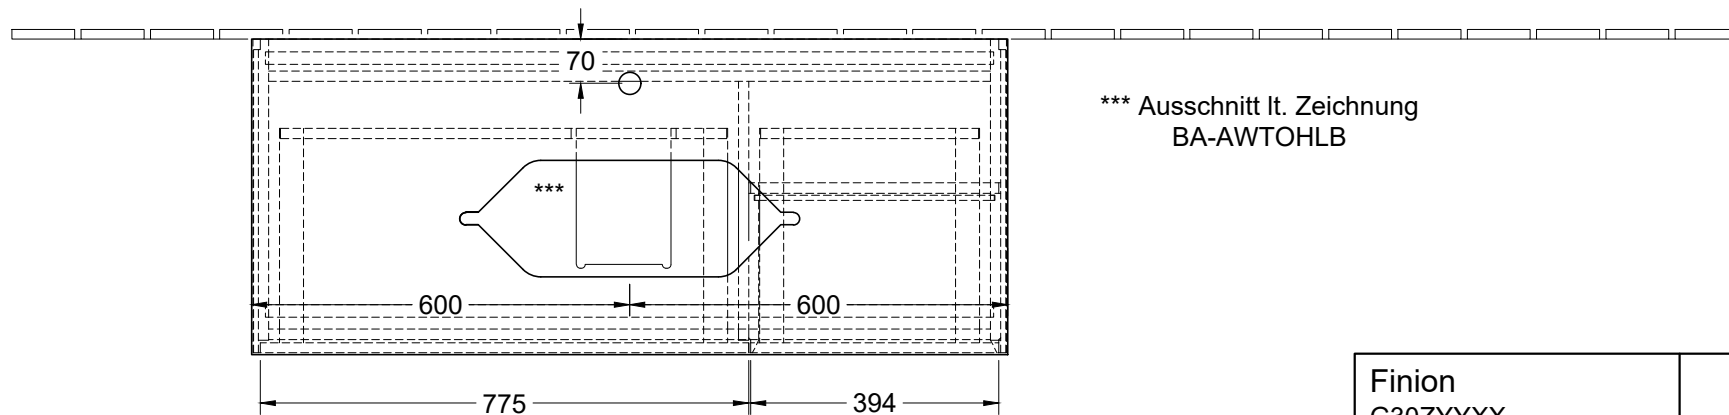

 220 - 240 V

*** Ausschnitt lt. Zeichnung
BA-AWTOHLB

Finion G30ZYXX		 Villeroy & Boch 1748
V01 / 06.12.2016	1:12	