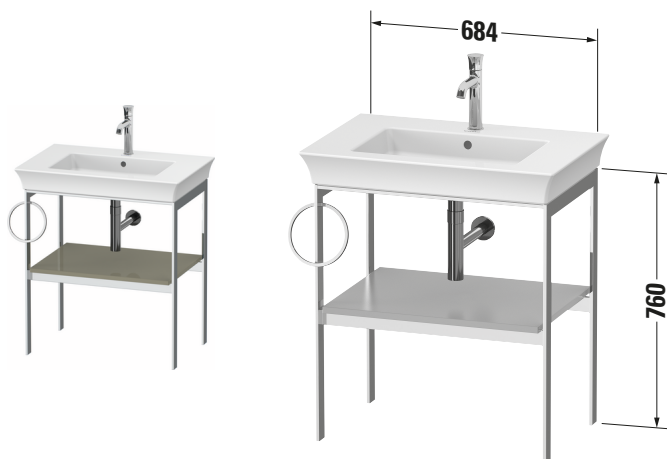

White Tulip # WT4543LH2H2

Design by Philippe Starck

Metallkonsole

Basis Angaben	
Langbezeichnung	Duravit White Tulip Metallkonsole, , Rechteckig – WT4543LH2H2

Spezifikationen	
Ablage	
Anzahl Ablageflächen	1
Für Anzahl Waschtische	1
Montagegrad	Teilweise montiert
Waschplatz	
Position Becken	Mitte
Montage	
Montageart	Bodenstehend / Wandmontage
Gestell	
Farbwert Gestell	Chrom
Material Gestell	Aluminium
Glanzgrad Gestell	Hochglanz

Features	
Integrierter Höhenausgleich	✓

Lieferumfang	
Montage	
Inkl. Befestigungsmaterial	✓
Technische Dokumentation	
Inkl. Montageanleitung	digital und gedruckt

Logistik	
Artikelgewicht	9,5 kg
Verkaufsverpackung	
Art Verkaufsverpackung	Karton
Menge / Verkaufsverpackung	1 Stk.
Ab Werk verpackt	✓
Breite Verkaufsverpackung inkl. Artikel	937 mm
Höhe Verkaufsverpackung inkl. Artikel	760 mm
Tiefe Verkaufsverpackung inkl. Artikel	565 mm
Gewicht Verkaufsverpackung inkl. Artikel	9,5 kg
Anzahl Packstücke	1

Vermaßung	
Breite / Länge	684 mm
Höhe	760 mm
Tiefe / Breite	450 mm

Passende Produkte	
Passende Artikel	
	Waschtisch # 236375 White Tulip
	Designsiphon # 005036 Universal
Notwendige Artikel	
	Waschtisch # 236375 White Tulip