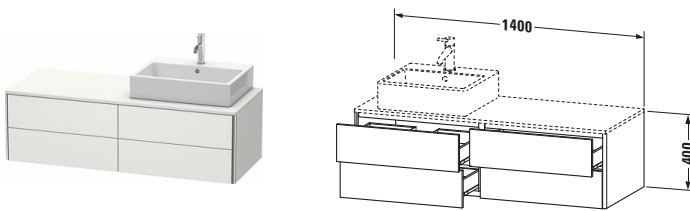

**Konsolenwaschtischunterbau wandhängend**

Basis Angaben	
Langbezeichnung	Duravit XSquare Konsolenwaschtischunterbau wandhängend, Nordic Weiß Seidenmatt, Rechteckig, Anzahl Ausschnitte: 1, Anzahl Schubkästen: 4, Tip-on Technik – XS4913R3939

Spezifikationen	
Anzahl Ausschnitte	1
Anzahl Schubkästen	4
Für Anzahl Waschtische	1
Montagegrad	Montiert

Waschplatz	
Position Becken	Rechts

Montage	
Montageart	Wandhängend / Wandmontage

Farbe	
Farbwert	Nordic Weiß
Glanzgrad	Seidenmatt

Vermaßung	
Breite / Länge	1400 mm
Höhe	400 mm
Tiefe / Breite	548 mm
Min. Wandabstand	0 mm

**Passende Produkte**

Passende Artikel	
	Raumsparsiphon # 005076 Universal
	Einrichtungssystem Set # UV0502 Universal
	Einrichtungssystem Set # UV0511 Universal
	Konsole # XS060G XSquare
	Konsole # XS061G XSquare