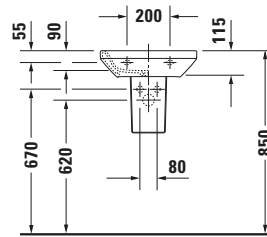

Handwaschbecken

Basis Angaben	
Langbezeichnung	Duravit DuraStyle Handwaschbecken 450 mm Weiß Hochglanz, Hahnlochbank, Anzahl Hahnlöcher pro Waschplatz: 1 – 0708450000

Spezifikationen	
Farbe	
Farbwert	Weiß
Innenfarbe	Weiß
Aussenfarbe	Weiß
Glanzgrad	Hochglanz
Glanzgrad Innen	Hochglanz
Glanzgrad Außen	Hochglanz
Waschplatz	
Anzahl Hahnlöcher pro Waschplatz	1
Material	
Material	Keramik

Beschreibungstexte	
Ausschreibungstext	Duravit DuraStyle Handwaschbecken Weiß Hochglanz 450 mm, Designer: Matteo Thun & Antonio Rodriguez, Sanitärkeramik, Wandhängend, Ohne Überlauf, Position Ablauf: Mitte, Von unten glasiert, Anzahl Becken: 1, Beckenform: Rechteckig, Position Becken: Mitte, Position Hahnloch: Mitte, Weiß Hochglanz, Geeignet für Halbsäule, Hahnlochbank, CE-Kennzeichen-1: EN 14688, EAN Nr.: 4021534850936, Artikelgewicht: 9,5 kg, Beckenbreite: 430 mm, Beckentiefe: 205 mm, Abmessungen (Breite / Länge x Tiefe / Breite x Höhe): 450 x 335 x 115 mm, Artikel Nr.: 0708450000

Features	
Waschplatz	
Hahnlochbank	✓
Waschtisch	
Von unten glasiert	✓

Logistik	
Artikelgewicht	9,5 kg

Weitere Informationen finden Sie hier

<https://pro.duravit.de/p/0708450000>

Passende Produkte	
Passende Artikel	
	Halbsäule # 085831 DuraStyle
	Schaftventil # 0050244600 Universal
	Schaftventil # 0050241000 Universal