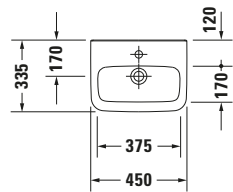

Handwaschbecken

Basis Angaben	
Langbezeichnung	Duravit DuraStyle Handwaschbecken 450 mm Weiß Hochglanz, Hahnlochbank, Anzahl Hahnlöcher pro Waschplatz: 1 – 0708450000

Spezifikationen	
Farbe	
Farbwert	Weiß
Innenfarbe	Weiß
Aussenfarbe	Weiß
Glanzgrad	Hochglanz
Glanzgrad Innen	Hochglanz
Glanzgrad Außen	Hochglanz
Waschplatz	
Anzahl Hahnlöcher pro Waschplatz	1
Material	
Material	Keramik

Beschreibungstexte	
Ausschreibungstext	Duravit DuraStyle Handwaschbecken Weiß Hochglanz 450 mm, Designer: Matteo Thun & Antonio Rodriguez, Sanitärkeramik, Wandhängend, Ohne Überlauf, Position Ablauf: Mitte, Von unten glasiert, Anzahl Becken: 1, Beckenform: Rechteckig, Position Becken: Mitte, Position Hahnloch: Mitte, Weiß Hochglanz, Geeignet für Halbsäule, Hahnlochbank, CE-Kennzeichen-1: EN 14688, EAN Nr.: 4021534850936, Artikelgewicht: 9,5 kg, Beckenbreite: 430 mm, Beckentiefe: 205 mm, Abmessungen (Breite / Länge x Tiefe / Breite x Höhe): 450 x 335 x 115 mm, Artikel Nr.: 0708450000

Features	
Waschplatz	
Hahnlochbank	✓
Waschtisch	
Von unten glasiert	✓

Logistik	
Artikelgewicht	9,5 kg

Weitere Informationen finden Sie hier

<https://pro.duravit.de/p/0708450000>

Passende Produkte	
Passende Artikel	
	Halbsäule # 085831 DuraStyle
	Schaftventil # 0050244600 Universal
	Schaftventil # 0050241000 Universal