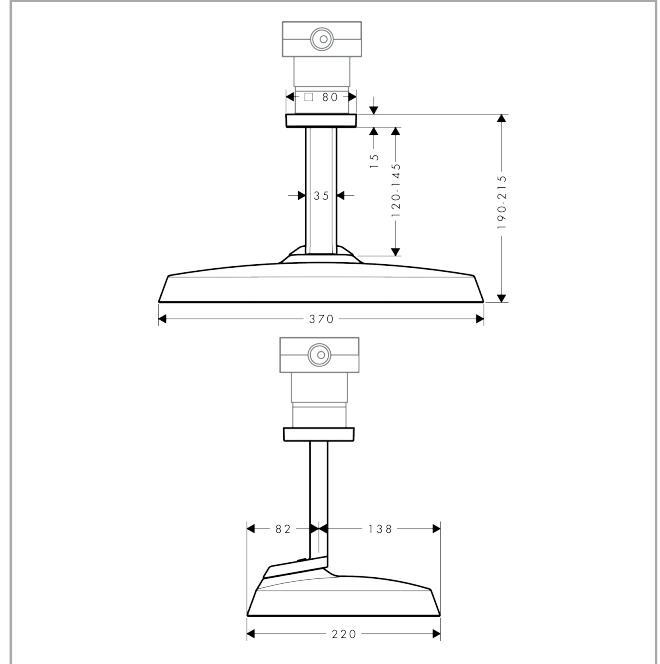

AXOR ShowerSphere
Kopfbrause 370/220 2jet mit Deckenanschluss
 Oberfläche: **Brushed Red Gold** Artikelnummer: **39757310**

Beschreibung

Merkmale

- besteht aus: Kopfbrause, Deckenanschluss
- Brausekopfgröße: 370 x 220 mm
- Strahlart: PowderRain, Rain
- FlexPower: Düsen passen sich Wasserdruck automatisch an durch öffnen und schließen
- QuickClean+: Kalkablagerung vermeiden durch die Elastizität der Düsen
- Durchflussregler: 12 l/min (mit möglichen Toleranzen ±10 %)
- Durchflussmenge PowderRain bei 3 bar: 10,4 l/min
- Durchflussmenge Rain Strahl bei 3 bar: 10,1 l/min
- Funktion ab: 5,5 l/min
- maximale Durchflussmenge bei 3 bar: 10,4 l/min
- Mindestfließdruck: 1 bar
- Material Strahlscheibe: Metall
- Kopfbrause zur Reinigung abnehmbar
- optional für 2jet Kopfbrausen mit Deckenanschluss: Änderung der Rosettengröße auf 120/120 über AXOR Signature-Anfrage
- Metalldeckenanschluss
- Deckenanschlusslänge: 145 mm
- Montage: Deckenmontage
- Montageart: Unterputz
- Anschlussart: Grundkörper
- für Durchlauferhitzer geeignet
- nicht enthalten: Grundkörper
- P-IX 10355/IIA

Technologie

AXOR ShowerSphere
Kopfbrause 370/220 2jet mit Deckenanschluss
 Oberfläche: **Brushed Red Gold** Artikelnummer: **39757310**

Produktabbildung

Maßzeichnung

Durchflussdiagramm