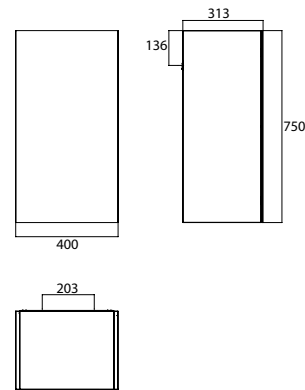

PRODUKTINFORMATION

Halb-Hochschrank, 750 mm, mit Glastür schwarz hochglanz/schwarz

Art.-Nr.9579 509 04

Korpus aus 16 mm MDF-Lackplatten, hochglanz bzw. matt schwarz oder weiß. Glastür (Verbundglas) mit Tip-on Beschlag. 2 Glasablagen. 1 LED-Innenraumleuchte mit Türkontaktschalter. Schrankaufhänger mit Aushängesicherung.