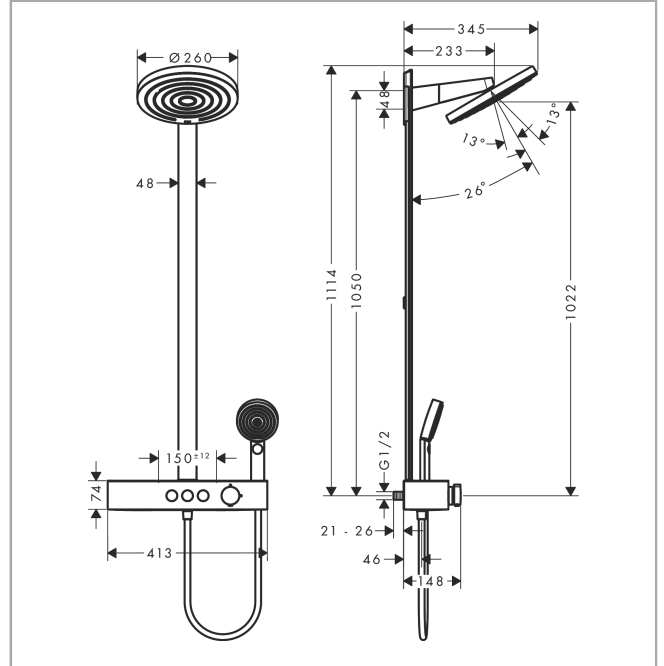

Pulsify S

Showerpipe 260 2jet mit ShowerTablet Select 400 Thermostat

Oberfläche: **Matt White** Artikelnummer: **24240700**

Beschreibung

Merkmale

- besteht aus: Kopfbrause, Handbrause, Brausenthermostat, Brausenstange, Brausenschlauch
- Kopfbrause Pulsify 260 2jet
- Brausekopfgrösse Kopfbrause: 260 mm
- Strahlart Kopfbrause: PowderRain, Intense PowderRain
- Oberfläche Strahlscheibe: graphit
- Fast Drain entleert die Kopfbrause ab einer Schrägstellung von 10°
- abnehmbare Kopfbrause
- Ablage aus Kunststoff
- Oberfläche Ablage: graphit
- Durchflussmenge IntenseRain (bei 3 Bar): 9,5 l/min
- Durchflussmenge PowderRain (bei 3 bar): 13,3 l/min
- Strahlart Handbrause: PowderRain, IntenseRain, Massagestrahl
- Durchfluss für Handbrause bei 3 bar: 10,3 l/min
- maximale Durchflussmenge für Showerpipe bei 3 bar: 13,3 l/min
- Mindestfliessdruck: 1,3 bar
- min. Betriebsdruck: 1,3 bar
- max. Betriebsdruck: 10 bar
- Kugelgelenk: Kopfbrause neigbar von 13-39°
- Wasserführendes Steigrohr unten kürzbar
- Brausestangenbreite: 48 mm
- Brausearmlänge Kopfbrause: 233 mm
- CoolContact am Thermostat: Verhindert ein Aufheizen des Gehäuses und macht Duschen so noch sicherer
- Thermostat ShowerTablet Select 400
- gleichzeitige Nutzung von 3 Verbrauchern
- für Durchlauferhitzer geeignet
- Montageart: Aufputzinstallation
- Anschlussgewinde: G ½
- Stichmass: 150 mm ± 12 mm
- Eigensicher gegen Rückfliessen
- Thermostat wird geliefert mit Tasten Handbrause, PowderRain, Intense PowderRain
- Geräuschgruppe: I
- Durchflussklasse: O, B
- Mengensteuerung mit Stop Funktion
- 2 Verbraucher
- PA-IX 38558/IOB

Produktabbildung

Maßzeichnung

Durchflussdiagramm

Pulsify S
Showerpipe 260 2jet mit ShowerTablet Select 400 Thermostat
 Oberfläche: **Matt White** Artikelnummer: **24240700**

Einbaubeispiel