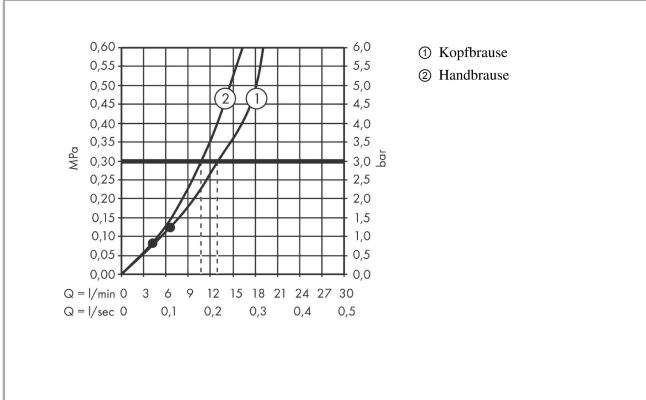

Durchflussdiagramm