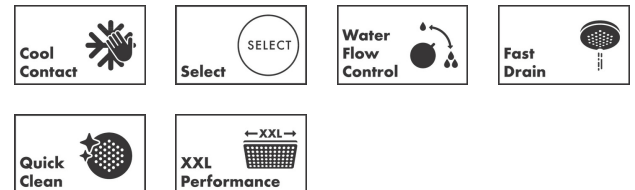

Pulsify S

Showerpipe 260 2jet mit ShowerTablet Select 400 Thermostat

Oberfläche: **Matt White** Artikelnummer: **24240700**

Beschreibung

Merkmale

- besteht aus: Kopfbrause, Handbrause, Brausenthermostat, Brausenstange, Brausenschlauch
- Kopfbrause Pulsify 260 2jet
- Brausekopfgrösse Kopfbrause: 260 mm
- Strahlart Kopfbrause: PowderRain, Intense PowderRain
- Oberfläche Strahlscheibe: graphit
- Fast Drain entleert die Kopfbrause ab einer Schrägstellung von 10°
- abnehmbare Kopfbrause
- Ablage aus Kunststoff
- Oberfläche Ablage: graphit
- Durchflussmenge IntenseRain (bei 3 Bar): 9,5 l/min
- Durchflussmenge PowderRain (bei 3 bar): 13,3 l/min
- Strahlart Handbrause: PowderRain, IntenseRain, Massagestrahl
- Durchfluss für Handbrause bei 3 bar: 10,3 l/min
- maximale Durchflussmenge für Showerpipe bei 3 bar: 13,3 l/min
- Mindestfliessdruck: 1,3 bar
- min. Betriebsdruck: 1,3 bar
- max. Betriebsdruck: 10 bar
- Kugelgelenk: Kopfbrause neigbar von 13-39°
- Wasserführendes Steigrohr unten kürzbar
- Brausestangenbreite: 48 mm
- Brausearmlänge Kopfbrause: 233 mm
- CoolContact am Thermostat: Verhindert ein Aufheizen des Gehäuses und macht Duschen so noch sicherer
- Thermostat ShowerTablet Select 400
- gleichzeitige Nutzung von 3 Verbrauchern
- für Durchlauferhitzer geeignet
- Montageart: Aufputzinstallation
- Anschlussgewinde: G ½
- Stichmass: 150 mm ± 12 mm
- Eigensicher gegen Rückfliessen
- Thermostat wird geliefert mit Tasten Handbrause, PowderRain, Intense PowderRain
- Geräuschgruppe: I
- Durchflussklasse: O, B
- Mengensteuerung mit Stop Funktion
- 2 Verbraucher
- PA-IX 38558/IOB

Artikeldetails

ST-Nr.	6410 584.536
TEAM-Nr.	757614.103
Preis exkl. MwSt.	1322.00 CHF

Technologie

Designpreise

Zertifikate / Nachhaltigkeit

Pulsify S
Showerpipe 260 2jet mit ShowerTablet Select 400 Thermostat
 Oberfläche: **Matt White** Artikelnummer: **24240700**