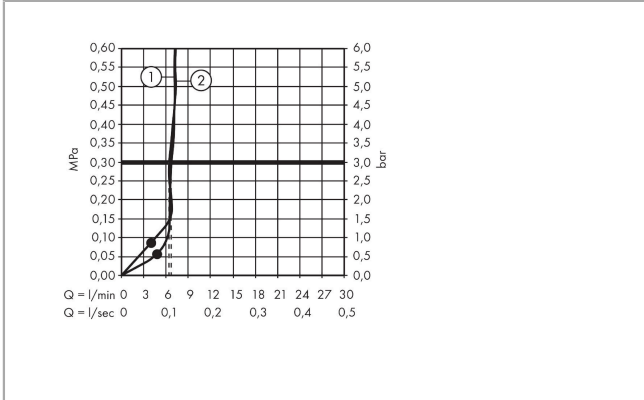

### Merkmale

- besteht aus: Kopfbrause, Brausearm
- Brausekopfgröße: 370 x 220 mm
- Strahlart: PowderRain, Rain
- FlexPower: Düsen passen sich Wasserdruck automatisch an durch öffnen und schließen
- QuickClean+: Kalkablagerung vermeiden durch die Elastizität der Düsen
- Durchflussregler: 8 l/min (mit möglichen Toleranzen -20 %)
- Durchflussmenge PowderRain bei 3 bar: 6,7 l/min
- Durchflussmenge Rain Strahl bei 3 bar: 6,4 l/min
- Funktion ab: 4,8 l/min
- maximale Durchflussmenge bei 3 bar: 6,7 l/min
- Mindestfließdruck: 0,9 bar
- Kopfbrause neigbar von 0-35°
- Material Strahlscheibe: Metall
- Kopfbrause zur Reinigung abnehmbar
- Adjustable Shower Arm: zur einfachen Anpassung des Duschkopfes an die Körpergröße, mechanische Verriegelung in jeder Position, stufenlose Einstellung
- Brausearmlänge: 105 mm
- Metallbrausearm
- Montage: Wand
- Montageart: Unterputz
- Anschlussart: Grundkörper
- für Durchlauferhitzer geeignet
- nicht enthalten: Grundkörper
- EU-Taxonomie: max. 8 l/min - Vermeidung erheblicher Beeinträchtigungen (DNSH)
- P-IX 10350/IIZ

## Technologie

**AXOR ShowerSphere**  
**Kopfbrause 370/220 2jet EcoSmart mit beweglichem Brausearm**  
 Oberfläche: **Edelstahl Optic** Artikelnummer: **39746800**

**Produktabbildung**

**Maßzeichnung**

**Durchflussdiagramm**