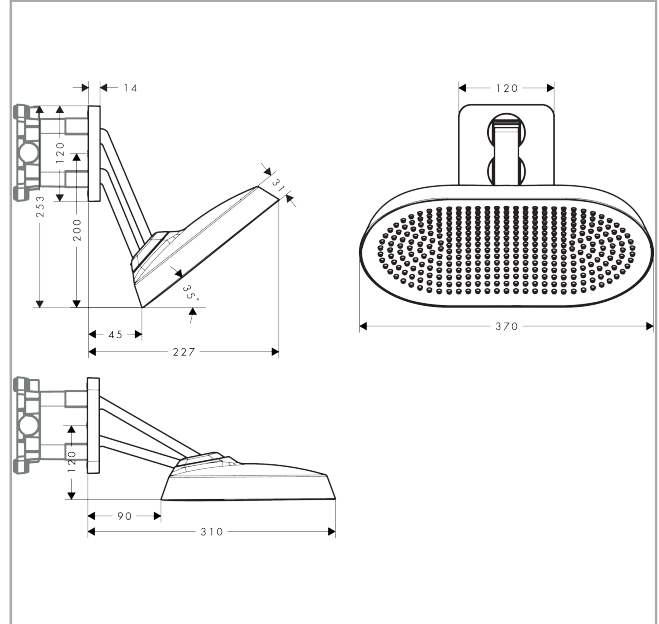

**AXOR ShowerSphere**  
**Kopfbrause 370/220 2jet EcoSmart mit beweglichem Brausearm**  
 Oberfläche: **Edelstahl Optic** Artikelnummer: **39746800**

### Merkmale

- besteht aus: Kopfbrause, Brausearm
- Brausekopfgröße: 370 x 220 mm
- Strahlart: PowderRain, Rain
- FlexPower: Düsen passen sich Wasserdruck automatisch an durch öffnen und schließen
- QuickClean+: Kalkablagerung vermeiden durch die Elastizität der Düsen
- Durchflussregler: 8 l/min (mit möglichen Toleranzen -20 %)
- Durchflussmenge PowderRain bei 3 bar: 6,7 l/min
- Durchflussmenge Rain Strahl bei 3 bar: 6,4 l/min
- Funktion ab: 4,8 l/min
- maximale Durchflussmenge bei 3 bar: 6,7 l/min
- Mindestfließdruck: 0,9 bar
- Kopfbrause neigbar von 0-35°
- Material Strahlscheibe: Metall
- Kopfbrause zur Reinigung abnehmbar
- Adjustable Shower Arm: zur einfachen Anpassung des Duschkopfes an die Körpergröße, mechanische Verriegelung in jeder Position, stufenlose Einstellung
- Brausearmlänge: 105 mm
- Metallbrausearm
- Montage: Wand
- Montageart: Unterputz
- Anschlussart: Grundkörper
- für Durchlauferhitzer geeignet
- nicht enthalten: Grundkörper
- EU-Taxonomie: max. 8 l/min - Vermeidung erheblicher Beeinträchtigungen (DNSH)
- P-IX 10350/IIZ

## Technologie

**AXOR ShowerSphere**  
**Kopfbrause 370/220 2jet EcoSmart mit beweglichem Brausearm**  
 Oberfläche: **Edelstahl Optic** Artikelnummer: **39746800**

**Produktabbildung**

**Maßzeichnung**

**Durchflussdiagramm**

**AXOR ShowerSphere**  
**Kopfbrause 370/220 2jet EcoSmart mit beweglichem Brausearm**  
 Oberfläche: **Edelstahl Optic** Artikelnummer: **39746800**

Einbaubeispiel