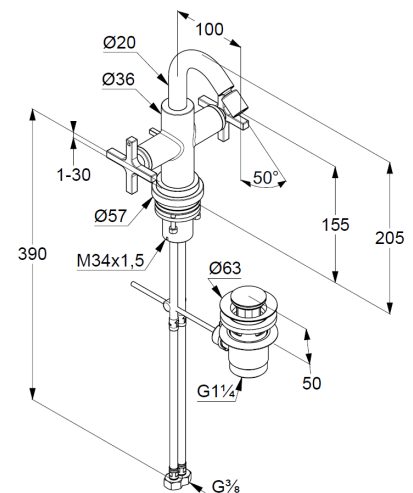

Kreuzgriff, Metall

Strahlregler M18,5 PCA

Kugelgelenk mit Strahlregler

Keramik Oberteil 90° (rechts/links)

Durchflussmenge bei 3 bar 6,2 l/min.

flexible Druckschläuche G3/8 DVGW zugelassen

Schnell-Montagesystem

Ablaufgarnitur G1 1/4 aus Metall

Produktabbildung/ Product picture

Maßzeichnung/ Dimensional drawing

Durchfluss/ Flow rate