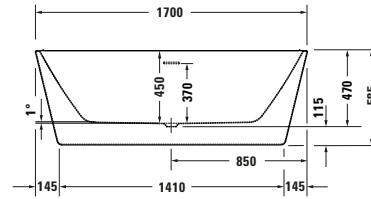

DuraSkye # 70056400000000

Badewanne

Basis Angaben	
Langbezeichnung	Duravit DuraSkye Badewanne 1700x800 mm Weiß, Freistehend, Material: Sanitäracryl, Rechteckig, Anzahl Rückenschrägen: 2, Position Ablauf: Mitte, Überlauf – 70056400000000

Vermaßung	
Breite / Länge	1700 mm
Tiefe / Breite	800 mm
Höhe	440 mm
Min. Höhe mit Füßen	570 mm
Höhe mit Wannenträger	0 mm

Logistik	
Artikelgewicht	60 kg

Spezifikationen	
Montage	
Einbauart	Freistehend
Position Rückenschräge	Links / Rechts
Nutzhalt	320 l
Material	
Material	Sanitäracryl
Ab- und Überlaufgarnitur	
Farbe Ab- und Überlaufgarnitur	Weiß
Farbe	
Farbwert	Weiß
Glanzgrad	Glänzend
Überlauf	
Überlaufart	Überlaufschlitz
Ablauf	
Push-Open Ablaufventil	✓

Features	
Füße höhenverstellbar	✓

Beschreibungstexte	
Ausschreibungstext	Duravit DuraSkye Badewanne Weiß 1700x800 mm, Form: Rechteckig, Sanitäracryl, Einbauart: Freistehend, Anzahl Rückenschrägen: 2, Position Rückenschräge: Links, Rechts, Push-Open Ablaufventil, Überlauf, Überlaufart: Überlaufschlitz, Position Überlauf: Mitte, Position Ablauf: Mitte, Weiß, Inkl. Fußgestell, Inkl. Ab- / Überlaufgarnitur, Inkl. Wannerverkleidung, CE-Kennzeichen-1: EN 14516, EAN Nr.: 4067116007497, Artikelgewicht: 60 kg, Nutzhalt: 320 l, Innentiefe: 450 mm, Abmessungen (Breite / Länge x Tiefe / Breite x Höhe): 1700 x 800 x 440 mm, Artikel Nr.: 70056400000000