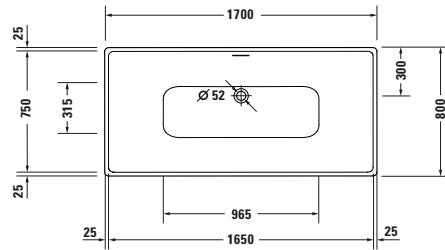

DuraSkye # 70056400000000

Badewanne

Basis Angaben	
Langbezeichnung	Duravit DuraSkye Badewanne 1700x800 mm Weiß, Freistehend, Material: Sanitäracryl, Rechteckig, Anzahl Rückenschrägen: 2, Position Ablauf: Mitte, Überlauf – 70056400000000

Vermaßung	
Breite / Länge	1700 mm
Tiefe / Breite	800 mm
Höhe	440 mm
Min. Höhe mit Füßen	570 mm
Höhe mit Wannenträger	0 mm

Logistik	
Artikelgewicht	60 kg

Spezifikationen	
Montage	
Einbauart	Freistehend
Position Rückenschräge	Links / Rechts
Nutzhalt	320 l
Material	
Material	Sanitäracryl
Ab- und Überlaufgarnitur	
Farbe Ab- und Überlaufgarnitur	Weiß
Farbe	
Farbwert	Weiß
Glanzgrad	Glänzend
Überlauf	
Überlaufart	Überlaufschlitz
Ablauf	
Push-Open Ablaufventil	✓

Features	
Füße höhenverstellbar	✓

Beschreibungstexte	
Ausschreibungstext	Duravit DuraSkye Badewanne Weiß 1700x800 mm, Form: Rechteckig, Sanitäracryl, Einbauart: Freistehend, Anzahl Rückenschrägen: 2, Position Rückenschräge: Links, Rechts, Push-Open Ablaufventil, Überlauf, Überlaufart: Überlaufschlitz, Position Überlauf: Mitte, Position Ablauf: Mitte, Weiß, Inkl. Fußgestell, Inkl. Ab- / Überlaufgarnitur, Inkl. Wannerverkleidung, CE-Kennzeichen-1: EN 14516, EAN Nr.: 4067116007497, Artikelgewicht: 60 kg, Nutzhalt: 320 l, Innentiefe: 450 mm, Abmessungen (Breite / Länge x Tiefe / Breite x Höhe): 1700 x 800 x 440 mm, Artikel Nr.: 70056400000000