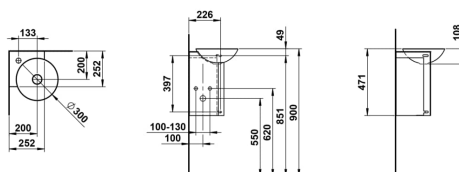

TECHNISCHE ZEICHNUNGEN