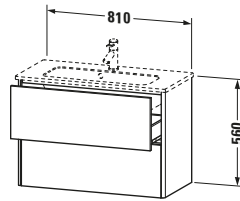

Waschtischunterbau wandhängend

Basis Angaben	
Langbezeichnung	Duravit XSquare Waschtischunterbau wandhängend, Graphit Matt, Rechteckig, Anzahl Schubkästen: 2, Tip-on Technik – XS416604949

Features	
Tip-on Technik	✓
Einrichtungssystem	Optional
Selbsteinzug mit Dämpfung	✓
Siphonausschnitt	✓
Schürze	✓

Spezifikationen	
Anzahl Schubkästen	2
Für Anzahl Waschtische	1
Compact	✓
Montagegrad	Montiert
Waschplatz	
Position Becken	Mitte
Montage	
Montageart	Montage unter Waschtisch / Wandhängend / Wandmontage
Farbe	
Farbwert	Graphit
Glanzgrad	Matt
Front	
Farbwert Front	Graphit
Glanzgrad Front	Matt
Korpus	
Glanzgrad Korpus	Matt
Material Korpus	Hochverdichtete Dreischicht-Holzspanplatte
Oberfläche Korpus	Dekor
Griff	
Ausführung Griff	Grifflos
Profil	
Farbe Profil	Chrom
Glanzgrad Profil	Hochglanz
Material Profil	Aluminium

Lieferumfang	
Montage	
Inkl. Befestigungsmaterial	✓
Technische Dokumentation	
Inkl. Montageanleitung	digital und gedruckt

Logistik	
Artikelgewicht	26,5 kg
Verkaufsverpackung	
Art Verkaufsverpackung	Karton
Menge / Verkaufsverpackung	1 Stk.
Ab Werk verpackt	✓
Breite Verkaufsverpackung inkl. Artikel	630 mm
Höhe Verkaufsverpackung inkl. Artikel	860 mm
Tiefe Verkaufsverpackung inkl. Artikel	565 mm
Gewicht Verkaufsverpackung inkl. Artikel	26,5 kg
Anzahl Packstücke	1

Vermaßung	
Breite / Länge	810 mm
Höhe	560 mm
Tiefe / Breite	388 mm
Min. Wandabstand	0 mm

Weitere Informationen finden Sie hier

<https://pro.duravit.de/p/XS416604949>