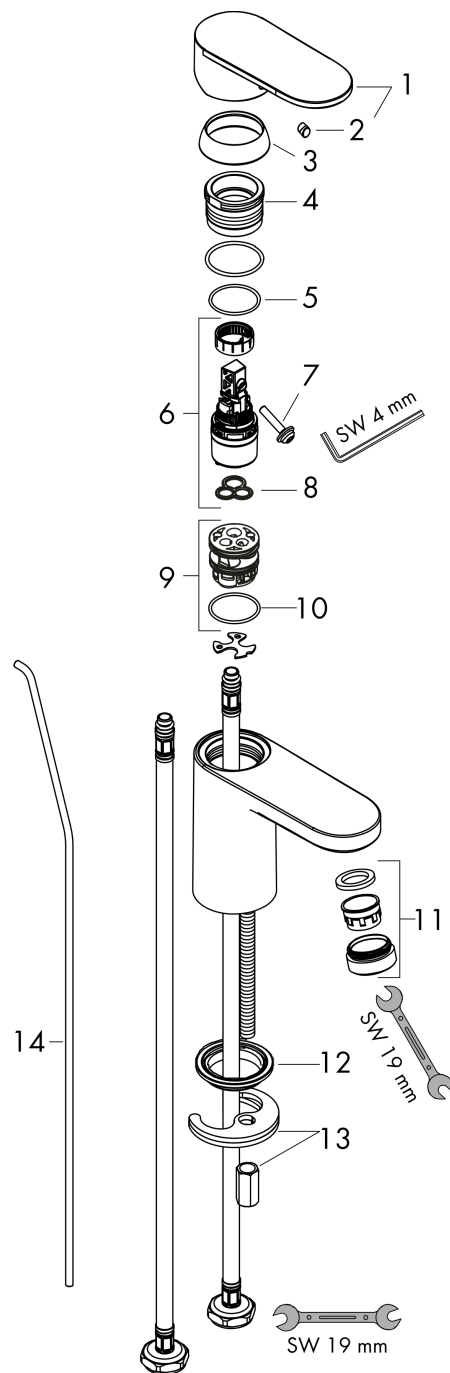

Vernis Blend

Einhebel-Waschtischmischer 100 CoolStart mit Zugstangen-Ablaufgarnitur

Oberfläche: **Matt Black** Artikelnummer: **71585670**

Beschreibung

Merkmale

- besteht aus: Einhebel-Waschtischmischer, Ablaufgarnitur
- ComfortZone: 100
- Ausladung: 108 mm
- Auslaufhöhe: 88 mm
- Griffvariante: Hebel
- Strahlart: Normalstrahl
- schwenkbarer Strahlformer
- Maximale Durchflussmenge bei 3 bar: 5 l/min
- Keramikmischsystem
- Temperaturbegrenzung einstellbar
- Zugstangen-Ablaufgarnitur G 1 ¼
- Material Ablaufventil: Synthetik
- Geräuschgruppe: I
- Durchflussklasse: O
- CoolStart - Kaltwasser in Griff-Grundstellung
- PA-IX 38001/IO

Oberfläche: **Matt Black** Artikelnummer: **71585670**

Durchflussdiagramm

Vernis Blend

Einhebel-Waschtischmischer 100 CoolStart mit Zugstangen-Ablaufgarnitur

Oberfläche: **Matt Black** Artikelnummer: **71585670**

Explosionszeichnung

Baujahr: >04/21

Vernis Blend

Einhebel-Waschtischmischer 100 CoolStart mit Zugstangen-Ablaufgarnitur

Oberfläche: **Matt Black** Artikelnummer: **71585670**

Ersatzteilliste

Baujahr: >04/21

Pos.	Beschreibung	Artikelnummer	Preis	VE
1	Griff	94208670	-	1
2	Griffstopfen	96338000	3.25 CHF	1
3	Kappe	93680670	12.95 CHF	1
4	Mutter	93681000	18.80 CHF	1
5	O-Ring 24x1,5	98434000	3.25 CHF	1
6	Kartusche kpl.	97685000	58.70 CHF	1
7	Sicherungsschraube	95140000	5.40 CHF	1
8	Dichtung	98865000	28.95 CHF	1
9	Adapter für Kartusche	95975000	8.65 CHF	1
10	O-Ring 23x2	98398000	3.25 CHF	1
11	Luftsprudler schwenkbar M24x1 (5 l/min)	93834670	28.10 CHF	1
12	Dichtung Ø 42	98722000	5.40 CHF	1
13	Schaftbefestigung kpl.	96016000	28.95 CHF	1
14	Anschlussschlauch 600 mm M8x0,75 G3/8	96556000	23.05 CHF	1
15	O-Ring 6,6x1,6	93019000	3.25 CHF	1
16	Zugstange	93683000	11.90 CHF	1
a	Ablaufventil	92168670	-	1