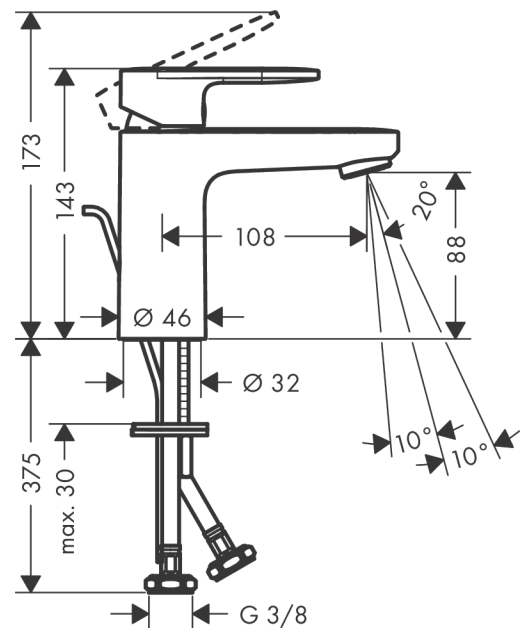

Maßzeichnung