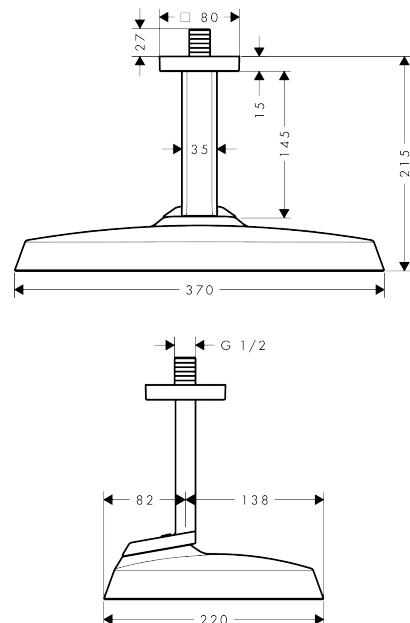

AXOR ShowerSphere

Kopfbrause 370/220 1jet mit Deckenanschluss

Oberfläche: **Brushed Red Gold** Artikelnummer: **39760310**

Beschreibung

Merkmale

- besteht aus: Kopfbrause, Deckenanschluss
- Brausekopfgröße: 370 x 220 mm
- Strahlart: Rain
- FlexPower: Düsen passen sich Wasserdruck automatisch an durch öffnen und schließen
- QuickClean+: Kalkablagerung vermeiden durch die Elastizität der Düsen
- Durchflussregler: 12 l/min (mit möglichen Toleranzen ±10 %)
- Durchflussmenge Rain Strahl bei 3 bar: 10 l/min
- Funktion ab: 7,3 l/min
- maximale Durchflussmenge bei 3 bar: 12 l/min
- Mindestfließdruck: 1 bar
- Material Strahlscheibe: Metall
- Kopfbrause zur Reinigung abnehmbar
- Metalldeckenanschluss
- Deckenanschlusslänge: 145 mm
- Montage: Deckenmontage
- Anschlussgewinde: G 1/2
- für Durchlauferhitzer geeignet
- P-IX 10353/IIA

Technologie

Produktabbildung

Maßzeichnung

AXOR ShowerSphere
Kopfbrause 370/220 1jet mit Deckenanschluss
 Oberfläche: **Brushed Red Gold** Artikelnummer: **39760310**

Durchflussdiagramm