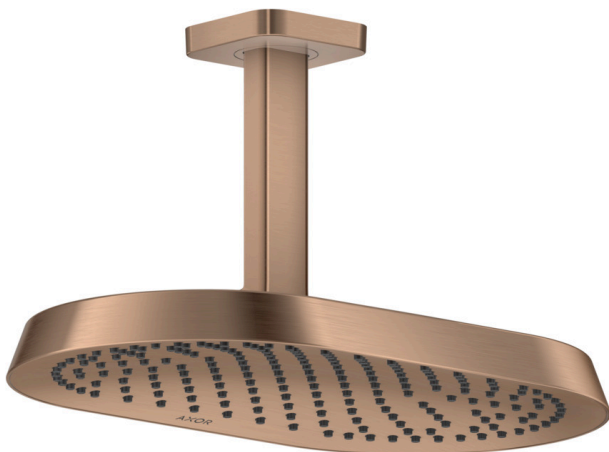

AXOR ShowerSphere

Kopfbrause 370/220 1jet mit Deckenanschluss

Oberfläche: **Brushed Red Gold** Artikelnummer: **39760310**

Beschreibung

Merkmale

- besteht aus: Kopfbrause, Deckenanschluss
- Brausekopfgröße: 370 x 220 mm
- Strahlart: Rain
- FlexPower: Düsen passen sich Wasserdruck automatisch an durch öffnen und schließen
- QuickClean+: Kalkablagerung vermeiden durch die Elastizität der Düsen
- Durchflussregler: 12 l/min (mit möglichen Toleranzen ±10 %)
- Durchflussmenge Rain Strahl bei 3 bar: 10 l/min
- Funktion ab: 7,3 l/min
- maximale Durchflussmenge bei 3 bar: 12 l/min
- Mindestfließdruck: 1 bar
- Material Strahlscheibe: Metall
- Kopfbrause zur Reinigung abnehmbar
- Metalldeckenanschluss
- Deckenanschlusslänge: 145 mm
- Montage: Deckenmontage
- Anschlussgewinde: G 1/2
- für Durchlauferhitzer geeignet
- P-IX 10353/IIA

Technologie

Produktabbildung

Maßzeichnung

AXOR ShowerSphere
Kopfbrause 370/220 1jet mit Deckenanschluss
 Oberfläche: **Brushed Red Gold** Artikelnummer: **39760310**

Durchflussdiagramm