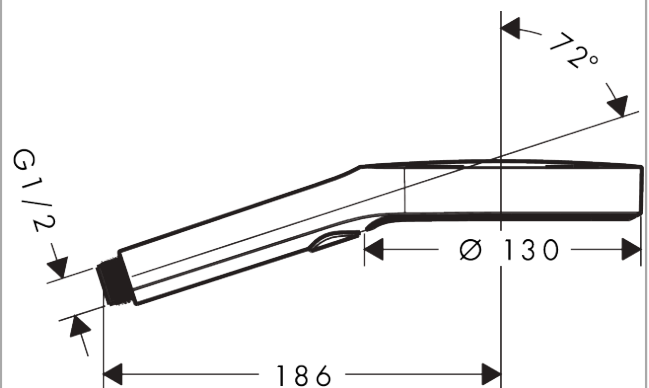

AXOR ShowerSolutions

Handbrause 130 3jet

Oberfläche: **Brushed Red Gold** Artikelnummer: **39772310**

Beschreibung

Merkmale

- Brausekopfgröße: 132 mm
- Strahlart: PowderRain, Intense PowderRain, MonoRain
- komfortable Strahlartenumstellung durch Select-Taste
- QuickClean: Kalkablagerungen lassen sich einfach mit dem Finger abrubbeln
- Durchflussregler: 12 l/min (mit möglichen Toleranzen $\pm 10\%$)
- maximale Durchflussmenge bei 3 bar: 11,1 l/min
- Funktion ab: 5,5 l/min
- Mindestfließdruck: 0,8 bar
- mit innenliegender Wasserführung
- ausspülbare Siebdichtung
- Anschlussgewinde: G $\frac{1}{2}$
- für Durchlauferhitzer geeignet
- P-IX 10386/IA

Technologie

Produktabbildung

Maßzeichnung

AXOR ShowerSolutions

Handbrause 130 3jet

Oberfläche: **Brushed Red Gold** Artikelnummer: **39772310**

Durchflussdiagramm