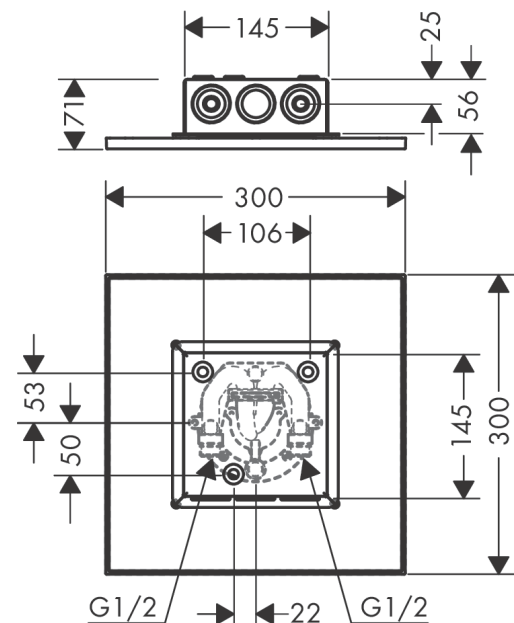

##### Merkmale

- Brausekopfgrösse: 300 x 300 mm
- Strahlart: PowderRain
- Durchflussmenge PowderRain (bei 3 bar): 18,1 l/min
- Funktion ab: 15,4 l/min
- Maximale Durchflussmenge bei 3 bar: 18,1 l/min
- Mindestfliessdruck: 1,8 bar
- dynamische Strahldüsen fahren im Betrieb aus
- Material Strahlscheibe: Metall
- Kopfbrause zur Reinigung abnehmbar
- Montage: Decke - UP Installation
- Anschlussart: Grundkörper

#### Maßzeichnung

**AXOR ShowerSolutions**  
**Kopfbrause 300/300 1jet Decke - Aufputz**  
 Oberfläche: **Brushed Nickel** Artikelnummer: **35317820**

**Durchflussdiagramm**

Die Verbrauchswerte wurden praxisnah mit den dazugehörigen Armaturen (Thermostat/Mischer/Unterputzventil) gemessen.