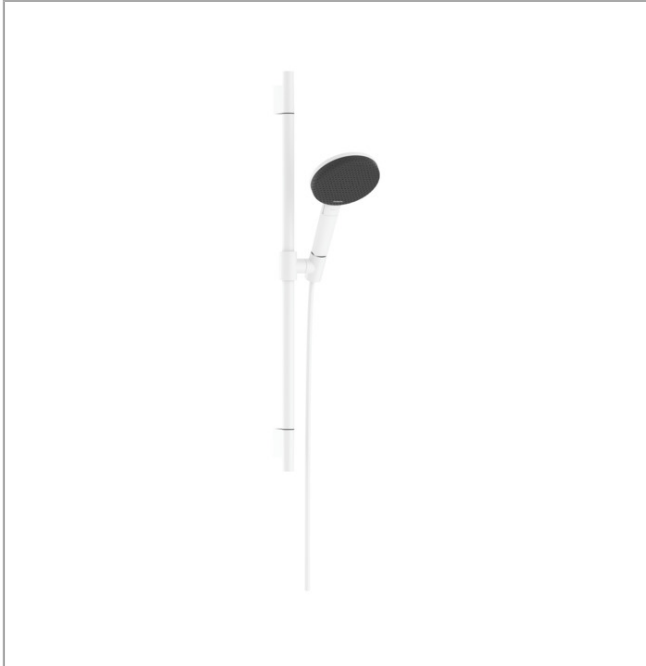

Raindance Alive Select S

Brauseset 125 3jet EcoSmart mit Brausestange Unica S Puro 65 cm

Oberfläche: **Mattweiß** Artikelnummer: **24602700**

Beschreibung

Merkmale

- besteht aus: Handbrause, Handbrausehalterung, Brausestange, Brauseschlauch
- Brausekopfgröße: 125 mm
- Strahlart: RainAir, PowderRain, Massagestrahl
- komfortable Strahlartenumstellung durch Select-Taste
- Oberfläche Strahlscheibe: graphit
- QuickClean: Kalkablagerungen lassen sich einfach mit dem Finger abrubbeln
- Durchflussregler: 8 l/min (mit möglichen Toleranzen -20 %)
- maximale Durchflussmenge bei 3 bar: 7,1 l/min
- Mindestfließdruck: 1,9 bar
- Design-Abdeckung verbirgt die Nozzles
- Design-Abdeckung einfach und werkzeuglos für die Reinigung abnehmbar
- Oberfläche Design-Abdeckung: graphit
- Handbrausehalterung in reduziertem, zylindrischem Design, drehbar in alle Richtungen
- Handbrausehalterung mit Arretierung
- Handbrausehalterung stufenlos verstellbar
- Wandstützen aus Kunststoff
- Profil Brausestange: rund
- Gesamtlänge Brausestange: 669 mm
- Brausestangendurchmesser: 22 mm
- Bohrabstand: 625 mm
- Brauseschlauch mit beidseitig konischer Mutter
- brauseseitiger Drehwirbel gegen lästiges Verdrehen des Brauseschlauches
- EU-Taxonomie: max. 8 l/min - Vermeidung erheblicher Beeinträchtigungen (DNSH)
- ausspülbare Siebdichtung
- Handbrausehalterung aus Metall

Technologie

Raindance Alive Select S

Brauseset 125 3jet EcoSmart mit Brausestange Unica S Puro 65 cm

Oberfläche: **Mattweiß** Artikelnummer: **24602700**

Produktabbildung

Maßzeichnung