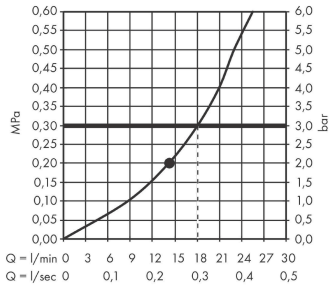

AXOR ShowerSolutions

Kopfbrause 300/300 1jet Decke - Aufputz

Oberfläche: **Brushed Black Chrome** Artikelnummer: **35317340**

Beschreibung

Merkmale

- Brausekopfgrösse: 300 x 300 mm
- Strahlart: PowderRain
- Durchflussmenge PowderRain (bei 3 bar): 18,1 l/min
- Funktion ab: 15,4 l/min
- Maximale Durchflussmenge bei 3 bar: 18,1 l/min
- Mindestfliessdruck: 1,8 bar
- dynamische Strahldüsen fahren im Betrieb aus
- Material Strahlscheibe: Metall
- Kopfbrause zur Reinigung abnehmbar
- Montage: Decke - UP Installation
- Anschlussart: Grundkörper

Produktabbildung

Maßzeichnung

AXOR ShowerSolutions

Kopfbrause 300/300 1jet Decke - Aufputz

Oberfläche: **Brushed Black Chrome** Artikelnummer: **35317340**

Durchflussdiagramm

Die Verbrauchswerte wurden praxisnah mit den dazugehörigen Armaturen (Thermostat/Mischer/Unterputzventil) gemessen.