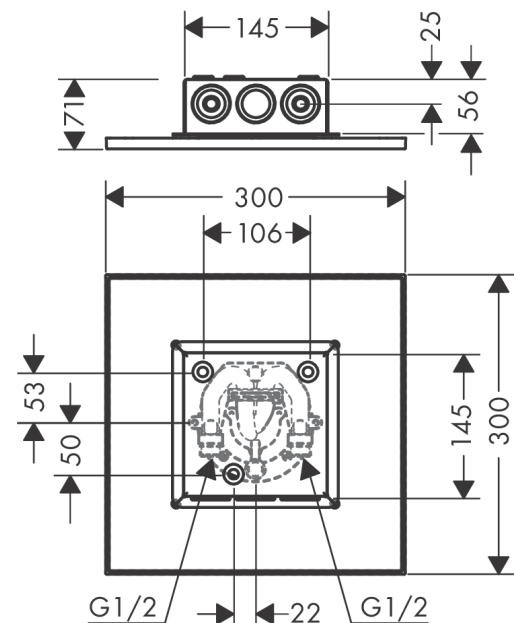

AXOR ShowerSolutions

Kopfbrause 300/300 1jet Decke - Aufputz

Oberfläche: **Brushed Black Chrome** Artikelnummer: **35317340**

Beschreibung

Merkmale

- Brausekopfgrösse: 300 x 300 mm
- Strahlart: PowderRain
- Durchflussmenge PowderRain (bei 3 bar): 18,1 l/min
- Funktion ab: 15,4 l/min
- Maximale Durchflussmenge bei 3 bar: 18,1 l/min
- Mindestfliessdruck: 1,8 bar
- dynamische Strahldüsen fahren im Betrieb aus
- Material Strahlscheibe: Metall
- Kopfbrause zur Reinigung abnehmbar
- Montage: Decke - UP Installation
- Anschlussart: Grundkörper

Produktabbildung

Maßzeichnung

AXOR ShowerSolutions

Kopfbrause 300/300 1jet Decke - Aufputz

Oberfläche: **Brushed Black Chrome** Artikelnummer: **35317340**

Durchflussdiagramm

Die Verbrauchswerte wurden praxisnah mit den dazugehörigen Armaturen (Thermostat/Mischer/Unterputzventil) gemessen.

AXOR ShowerSolutions

Kopfbrause 300/300 1jet Decke - Aufputz

Oberfläche: **Brushed Black Chrome** Artikelnummer: **35317340**

Einbaubeispiel

AXOR 250 1jet
35287000
AXOR 300 1jet
35302000

AXOR 250/250 1jet
35309000
AXOR 300/300 1jet
35317000