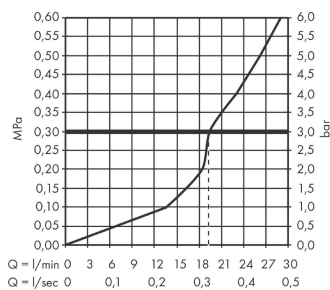

AXOR Uno

Wanneneinlauf gebogen

Oberfläche: **Polished Gold Optic**

Artikelnummer: **38411990**

Beschreibung

Merkmale

- mit Rosette
- Ausladung: 178 mm
- Wandmontage
- Maximale Durchflussmenge bei 3 bar: 19 l/min
- Strahlart: Normalstrahl
- SVGW 1908-6868
- P-IX 16941/IIO

Artikeldetails

TEAM-Nr. 757622.766
Preis exkl. MwSt. 376.00 CHF

Technologie

Zertifikate / Nachhaltigkeit

Produktabbildung

Maßzeichnung

Durchflussdiagramm

Die Verbrauchswerte wurden praxisnah mit den dazugehörigen Armaturen (Thermostat/Mischer/Unterputzventil) gemessen.