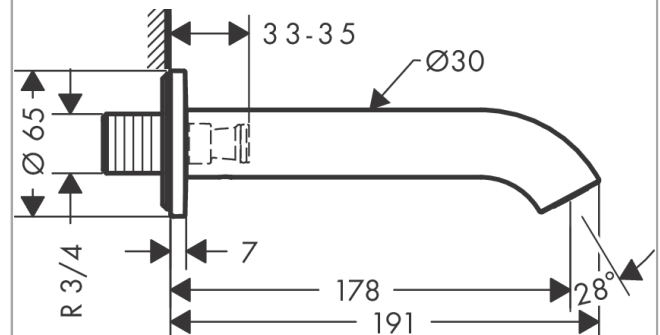

AXOR Uno

Wanneneinlauf gebogen

Oberfläche: **Polished Gold Optic**

Artikelnummer: **38411990**

Beschreibung

Merkmale

- mit Rosette
- Ausladung: 178 mm
- Wandmontage
- Maximale Durchflussmenge bei 3 bar: 19 l/min
- Strahlart: Normalstrahl
- SVGW 1908-6868
- P-IX 16941/IIO

Artikeldetails

TEAM-Nr. 757622.766
Preis exkl. MwSt. 376.00 CHF

Technologie

Zertifikate / Nachhaltigkeit

Produktabbildung

Maßzeichnung

Durchflussdiagramm

Die Verbrauchswerte wurden praxisnah mit den dazugehörigen Armaturen (Thermostat/Mischer/Unterputzventil) gemessen.