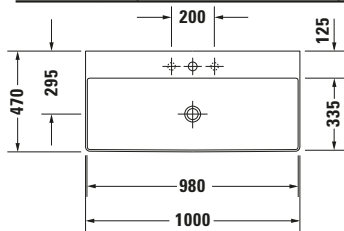

Waschtisch

Basis Angaben	
Langbezeichnung	Duravit DuraSquare Waschtisch 1000 mm Weiß Hochglanz, Hahnlochbank, Anzahl Hahnlöcher pro Waschplatz: 0 – 2353100070

Spezifikationen	
Farbe	
Farbwert	Weiß
Innenfarbe	Weiß
Außenfarbe	Weiß
Glanzgrad	Hochglanz
Glanzgrad Innen	Hochglanz
Glanzgrad Außen	Hochglanz
Material	
Material	Keramik

Features	
Waschplatz	
Hahnlochbank	✓
Waschtisch	
Von unten glasiert	✓

Logistik	
Artikelgewicht	22,9 kg

Passende Produkte	
Passende Artikel	
	Glaseinleger # 0099658200 DuraSquare
	Glaseinleger # 0099658300 DuraSquare
	Glaseinleger # 0099658400 DuraSquare
	Glaseinleger # 0099658500 DuraSquare
	Glaseinleger # 0099658600 DuraSquare
	Glaseinleger # 0099658700 DuraSquare
	Glaseinleger # 0099658800 DuraSquare
	Handtuchhalter # 0031191000 Universal
	Handtuchhalter # 0031194600 Universal
	Designsiphon # 005036 Universal

Beschreibungstexte	
Ausschreibungstext	Duravit DuraSquare Waschtisch Weiß Hochglanz 1000 mm, Designer: Duravit, DuraCeram®, Wandhängend, Ohne Überlauf, Position Ablauf: Mitte, Von unten glasiert, Anzahl Becken: 1, Beckenform: Rechteckig, Position Becken: Mitte, Position Hahnloch: Ohne, Weiß Hochglanz, Geeignet für Möbel, Hahnlochbank, Inkl. Keramische Ventilabdeckhaube, Inkl. Schaftventil, CE-Kennzeichen-1: EN 14688, EAN Nr.: 4053424324210, Artikelgewicht: 22,9 kg, Beckenbreite: 980 mm, Beckentiefe: 335 mm, Abmessungen (Breite / Länge x Tiefe / Breite x Höhe): 1000 x 470 x 145 mm, Artikel Nr.: 2353100070