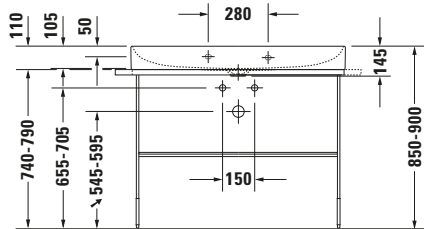

Waschtisch

Basis Angaben	
Langbezeichnung	Duravit DuraSquare Waschtisch 1000 mm Weiß Hochglanz, Hahnlochbank, Anzahl Hahnlöcher pro Waschplatz: 0 – 2353100070

Spezifikationen	
Farbe	
Farbwert	Weiß
Innenfarbe	Weiß
Außenfarbe	Weiß
Glanzgrad	Hochglanz
Glanzgrad Innen	Hochglanz
Glanzgrad Außen	Hochglanz
Material	
Material	Keramik

Features	
Waschplatz	
Hahnlochbank	✓
Waschtisch	
Von unten glasiert	✓

Logistik	
Artikelgewicht	22,9 kg

Passende Produkte	
Passende Artikel	
	Glaseinleger # 0099658200 DuraSquare
	Glaseinleger # 0099658300 DuraSquare
	Glaseinleger # 0099658400 DuraSquare
	Glaseinleger # 0099658500 DuraSquare
	Glaseinleger # 0099658600 DuraSquare
	Glaseinleger # 0099658700 DuraSquare
	Glaseinleger # 0099658800 DuraSquare
	Handtuchhalter # 0031191000 Universal
	Handtuchhalter # 0031194600 Universal
	Designsiphon # 005036 Universal

Beschreibungstexte	
Ausschreibungstext	Duravit DuraSquare Waschtisch Weiß Hochglanz 1000 mm, Designer: Duravit, DuraCeram®, Wandhängend, Ohne Überlauf, Position Ablauf: Mitte, Von unten glasiert, Anzahl Becken: 1, Beckenform: Rechteckig, Position Becken: Mitte, Position Hahnloch: Ohne, Weiß Hochglanz, Geeignet für Möbel, Hahnlochbank, Inkl. Keramische Ventilabdeckhaube, Inkl. Schaftventil, CE-Kennzeichen-1: EN 14688, EAN Nr.: 4053424324210, Artikelgewicht: 22,9 kg, Beckenbreite: 980 mm, Beckentiefe: 335 mm, Abmessungen (Breite / Länge x Tiefe / Breite x Höhe): 1000 x 470 x 145 mm, Artikel Nr.: 2353100070