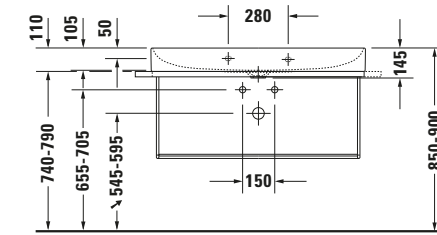

Waschtisch

Basis Angaben	
Langbezeichnung	Duravit DuraSquare Waschtisch 1000 mm Weiß Hochglanz, Hahnlochbank, Anzahl Hahnlöcher pro Waschplatz: 0 – 2353100070

Spezifikationen	
Farbe	
Farbwert	Weiß
Innenfarbe	Weiß
Außenfarbe	Weiß
Glanzgrad	Hochglanz
Glanzgrad Innen	Hochglanz
Glanzgrad Außen	Hochglanz
Material	
Material	Keramik

Features	
Waschplatz	
Hahnlochbank	✓
Waschtisch	
Von unten glasiert	✓

Logistik	
Artikelgewicht	22,9 kg

Passende Produkte	
Passende Artikel	
	Glaseinleger # 0099658200 DuraSquare
	Glaseinleger # 0099658300 DuraSquare
	Glaseinleger # 0099658400 DuraSquare
	Glaseinleger # 0099658500 DuraSquare
	Glaseinleger # 0099658600 DuraSquare
	Glaseinleger # 0099658700 DuraSquare
	Glaseinleger # 0099658800 DuraSquare
	Handtuchhalter # 0031191000 Universal
	Handtuchhalter # 0031194600 Universal
	Designsiphon # 005036 Universal

Beschreibungstexte	
Ausschreibungstext	Duravit DuraSquare Waschtisch Weiß Hochglanz 1000 mm, Designer: Duravit, DuraCeram®, Wandhängend, Ohne Überlauf, Position Ablauf: Mitte, Von unten glasiert, Anzahl Becken: 1, Beckenform: Rechteckig, Position Becken: Mitte, Position Hahnloch: Ohne, Weiß Hochglanz, Geeignet für Möbel, Hahnlochbank, Inkl. Keramische Ventilabdeckhaube, Inkl. Schaftventil, CE-Kennzeichen-1: EN 14688, EAN Nr.: 4053424324210, Artikelgewicht: 22,9 kg, Beckenbreite: 980 mm, Beckentiefe: 335 mm, Abmessungen (Breite / Länge x Tiefe / Breite x Höhe): 1000 x 470 x 145 mm, Artikel Nr.: 2353100070