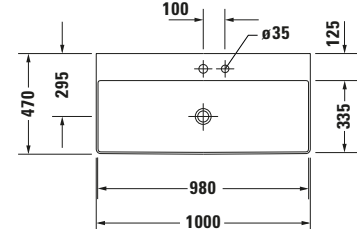

Waschtisch

Basis Angaben	
Langbezeichnung	Duravit DuraSquare Waschtisch 1000 mm Weiß Hochglanz, Hahnlochbank, Anzahl Hahnlöcher pro Waschplatz: 0 – 2353100070

Spezifikationen	
Farbe	
Farbwert	Weiß
Innenfarbe	Weiß
Außenfarbe	Weiß
Glanzgrad	Hochglanz
Glanzgrad Innen	Hochglanz
Glanzgrad Außen	Hochglanz
Material	
Material	Keramik

Features	
Waschplatz	
Hahnlochbank	✓
Waschtisch	
Von unten glasiert	✓

Logistik	
Artikelgewicht	22,9 kg

Passende Produkte	
Passende Artikel	
	Glaseinleger # 0099658200 DuraSquare
	Glaseinleger # 0099658300 DuraSquare
	Glaseinleger # 0099658400 DuraSquare
	Glaseinleger # 0099658500 DuraSquare
	Glaseinleger # 0099658600 DuraSquare
	Glaseinleger # 0099658700 DuraSquare
	Glaseinleger # 0099658800 DuraSquare
	Handtuchhalter # 0031191000 Universal
	Handtuchhalter # 0031194600 Universal
	Designsiphon # 005036 Universal

Beschreibungstexte	
Ausschreibungstext	Duravit DuraSquare Waschtisch Weiß Hochglanz 1000 mm, Designer: Duravit, DuraCeram®, Wandhängend, Ohne Überlauf, Position Ablauf: Mitte, Von unten glasiert, Anzahl Becken: 1, Beckenform: Rechteckig, Position Becken: Mitte, Position Hahnloch: Ohne, Weiß Hochglanz, Geeignet für Möbel, Hahnlochbank, Inkl. Keramische Ventilabdeckhaube, Inkl. Schaftventil, CE-Kennzeichen-1: EN 14688, EAN Nr.: 4053424324210, Artikelgewicht: 22,9 kg, Beckenbreite: 980 mm, Beckentiefe: 335 mm, Abmessungen (Breite / Länge x Tiefe / Breite x Höhe): 1000 x 470 x 145 mm, Artikel Nr.: 2353100070