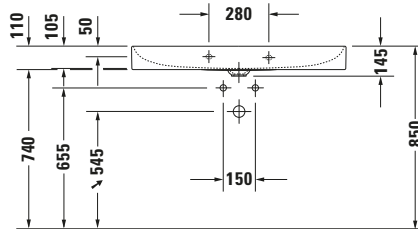

Waschtisch

Basis Angaben	
Langbezeichnung	Duravit DuraSquare Waschtisch 1000 mm Weiß Hochglanz, Hahnlochbank, Anzahl Hahnlöcher pro Waschplatz: 0 – 2353100070

Spezifikationen	
Farbe	
Farbwert	Weiß
Innenfarbe	Weiß
Außenfarbe	Weiß
Glanzgrad	Hochglanz
Glanzgrad Innen	Hochglanz
Glanzgrad Außen	Hochglanz
Material	
Material	Keramik

Features	
Waschplatz	
Hahnlochbank	✓
Waschtisch	
Von unten glasiert	✓

Logistik	
Artikelgewicht	22,9 kg

Passende Produkte	
Passende Artikel	
	Glaseinleger # 0099658200 DuraSquare
	Glaseinleger # 0099658300 DuraSquare
	Glaseinleger # 0099658400 DuraSquare
	Glaseinleger # 0099658500 DuraSquare
	Glaseinleger # 0099658600 DuraSquare
	Glaseinleger # 0099658700 DuraSquare
	Glaseinleger # 0099658800 DuraSquare
	Handtuchhalter # 0031191000 Universal
	Handtuchhalter # 0031194600 Universal
	Designsiphon # 005036 Universal

Beschreibungstexte	
Ausschreibungstext	Duravit DuraSquare Waschtisch Weiß Hochglanz 1000 mm, Designer: Duravit, DuraCeram®, Wandhängend, Ohne Überlauf, Position Ablauf: Mitte, Von unten glasiert, Anzahl Becken: 1, Beckenform: Rechteckig, Position Becken: Mitte, Position Hahnloch: Ohne, Weiß Hochglanz, Geeignet für Möbel, Hahnlochbank, Inkl. Keramische Ventilabdeckhaube, Inkl. Schaftventil, CE-Kennzeichen-1: EN 14688, EAN Nr.: 4053424324210, Artikelgewicht: 22,9 kg, Beckenbreite: 980 mm, Beckentiefe: 335 mm, Abmessungen (Breite / Länge x Tiefe / Breite x Höhe): 1000 x 470 x 145 mm, Artikel Nr.: 2353100070