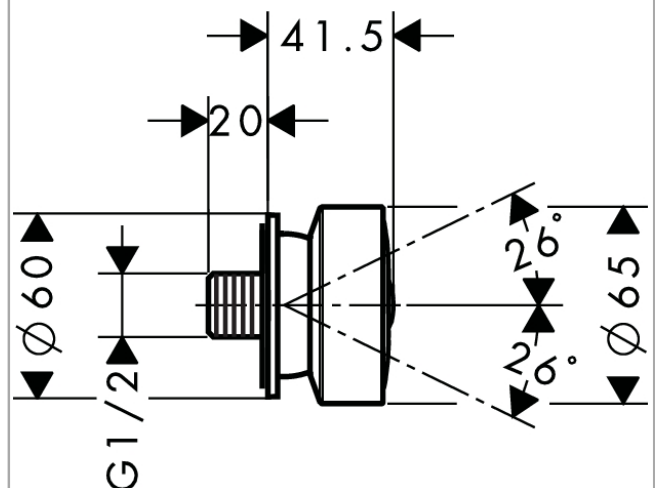

Seitenbrause 1jet rund

Oberfläche: **Brushed Brass** Artikelnummer: **28464950**

Beschreibung

Merkmale

- Brausekopfgrösse: 65 mm
- Strahlart: Rain
- Oberfläche Strahlscheibe: grau
- Seitenbrause im Winkel verstellbar
- Maximale Durchflussmenge bei 3 bar: 5 l/min
- Durchflussmenge Rain (bei 3 bar): 5 l/min
- Mindestfließdruck: 1,5 bar
- Anschlussgewinde: G 1/2
- Material: Metall

Artikeldetails

TEAM-Nr. 758852.237
Preis exkl. MwSt. 203.00 CHF

Technologie

Produktabbildung

Maßzeichnung

Durchflussdiagramm

Die Verbrauchswerte wurden praxisnah mit den dazugehörigen Armaturen (Thermostat/Mischer/Unterputzventil) gemessen.