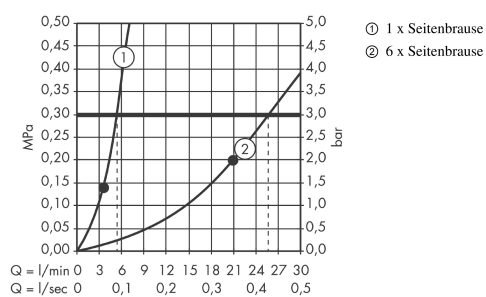

Seitenbrause 1jet rund

Oberfläche: **Brushed Brass** Artikelnummer: **28464950**

Beschreibung

Merkmale

- Brausekopfgrösse: 65 mm
- Strahlart: Rain
- Oberfläche Strahlscheibe: grau
- Seitenbrause im Winkel verstellbar
- Maximale Durchflussmenge bei 3 bar: 5 l/min
- Durchflussmenge Rain (bei 3 bar): 5 l/min
- Mindestfließdruck: 1,5 bar
- Anschlussgewinde: G 1/2
- Material: Metall

Artikeldetails

TEAM-Nr. 758852.237
Preis exkl. MwSt. 203.00 CHF

Technologie

Produktabbildung

Maßzeichnung

Durchflussdiagramm

Die Verbrauchswerte wurden praxisnah mit den dazugehörigen Armaturen (Thermostat/Mischer/Unterputzventil) gemessen.