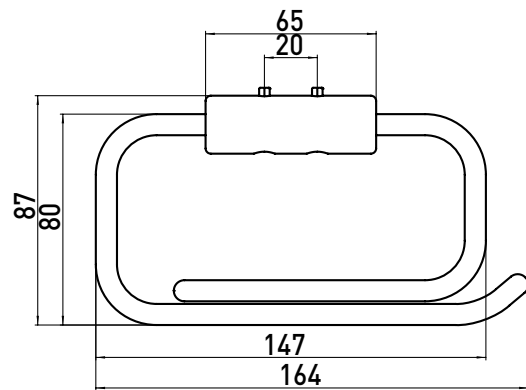

## PRODUKTINFORMATION

Papierhalter für Stützgriffe chrom

Art.-Nr.3500 001 03

passend zu 3585 212 60/85, 0585 001 60/85