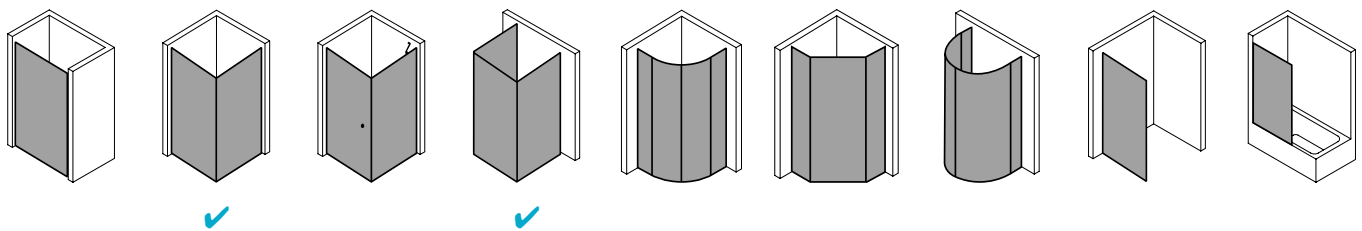

Technische Daten

Höhe	1850 mm
Breite	700 mm
Tiefe	30 mm
Oberfläche	Silber Mattglanz
Glas	ESG Klar
Beschichtung	ohne
Wanneneinbaumaß	680-702 mm
Anschlag	links und rechts
Türart	

Einbausituation