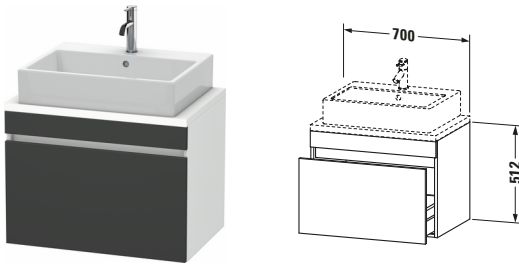

**Konsolenwaschtischunterbau wandhängend**

Basis Angaben	
Langbezeichnung	Duravit DuraStyle Konsolenwaschtischunterbau wandhängend, Graphit Matt, Rechteckig, Anzahl Auszüge: 1 – DS530104918

Spezifikationen	
Anzahl Auszüge	1
Für Anzahl Waschtische	1
Compact	✓
Montagegrad	Montiert

Waschplatz	
Position Becken	Mitte

Montage	
Montageart	Konsolenmontage / Wandhängend / Wandmontage

Farbe	
Farbwert	Graphit
Glanzgrad	Matt

Front	
Farbwert Front	Graphit
Glanzgrad Front	Matt

Korpus	
Glanzgrad Korpus	Matt
Material Korpus	Hochverdichtete Dreischicht-Holzspanplatte
Oberfläche Korpus	Dekor
Griff	
Ausführung Griff	Grifflos

Features	
Inneneinteilung	Optional
Selbsteinzug mit Dämpfung	✓

Lieferumfang	
Montage	
Inkl. Befestigungsmaterial	✓
Technische Dokumentation	
Inkl. Montageanleitung	digital und gedruckt

Logistik	
Artikelgewicht	19,9 kg
Verkaufsverpackung	
Art Verkaufsverpackung	Karton
Menge / Verkaufsverpackung	1 Stk.
Ab Werk verpackt	✓
Breite Verkaufsverpackung inkl. Artikel	630 mm
Höhe Verkaufsverpackung inkl. Artikel	860 mm
Tiefe Verkaufsverpackung inkl. Artikel	565 mm
Gewicht Verkaufsverpackung inkl. Artikel	24 kg
Anzahl Packstücke	1

Vermaßung	
Breite / Länge	700 mm
Höhe	512 mm
Tiefe / Breite	478 mm
Min. Wandabstand	20 mm

Passende Produkte	
Passende Artikel	
	Raumsparsiphon # 005076 Universal
	Inneneinteilung # UV9846 Universal

Notwendige Artikel	
	Konsole # DS101C DuraStyle
	Konsole # DS105C DuraStyle
	Konsole # DS100C DuraStyle
	Konsole # DS104C DuraStyle