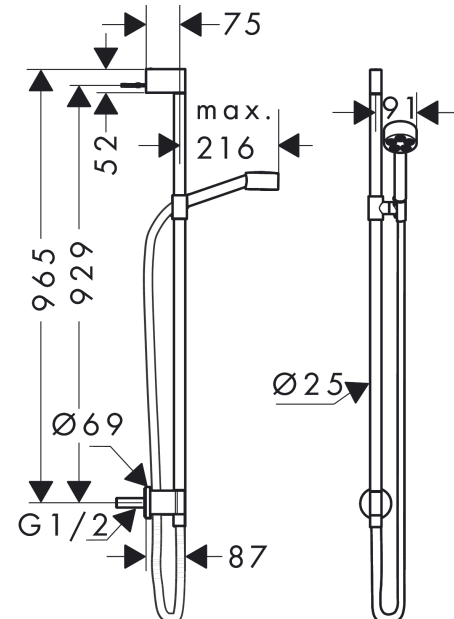

##### Merkmale

- besteht aus: Handbrause, Brausestange, Brausenschlauch, Handbrausehalterung, Wandanschluss
- Brausekopfgrösse: 73 mm
- Strahlart: PowderRain
- Maximale Durchflussmenge bei 3 bar: 9,1 l/min
- Mindestfliessdruck: 0,8 bar
- Handbrausehalterung aus Metall
- Wandbefestigung: Schraubbefestigung
- Wandstützen aus Metall
- Profil Brausestange: rund
- Brausestangendurchmesser: 25 mm
- Bohrabstand: 929 mm
- Brauseschlauch mit beidseitig konischer Mutter
- brauseseitiger Drehwirbel gegen lästiges Verdrehen des Brauseschlauches

#### Technologie

#### Produktabbildung

#### Maßzeichnung

**AXOR One**  
**Brausenset 75 1jet EcoSmart mit Wandanschluss**  
 Oberfläche: **Brushed Brass** Artikelnummer: **48791950**

**Durchflussdiagramm**

Die Verbrauchswerte wurden praxisnah mit den dazugehörigen Armaturen (Thermostat/Mischer/Unterputzventil) gemessen.