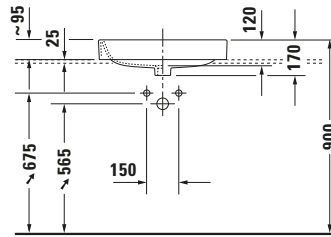

**Aufsatzbecken**

**Basis Angaben**

Langbezeichnung	Duravit Happy D.2 Aufsatzbecken 600 mm Weiß Hochglanz, Hahnlochbank, Anzahl Hahnlöcher pro Waschplatz: 1, Überlauf, Geschliffen – 2315600000
-----------------	--

**Beschreibungstexte**

Ausschreibungstext	Duravit Happy D.2 Aufsatzbecken Weiß Hochglanz 600 mm, Designer: sieger design, Sanitärkeramik, Aufsatz, Überlauf, Position Ablauf: Mitte, Geschliffen, Ablagefläche: Hahnlochbank, Anzahl Becken: 1, Beckenform: Rechteckig, Position Becken: Mitte, Position Hahnloch: Mitte, Weiß Hochglanz, Geeignet für Möbel, Hahnlochbank, Inkl. Überlaufclip, CE-Kennzeichen-1: EN 14688, EAN Nr.: 4021534843488, Artikelgewicht: 14,7 kg, Beckenbreite: 550 mm, Beckentiefe: 305 mm, Abmessungen (Breite / Länge x Tiefe / Breite x Höhe): 600 x 460 x 170 mm, Artikel Nr.: 2315600000
--------------------	---

**Features**

Waschtisch	
Geschliffen	✓
Waschplatz	
Hahnlochbank	✓

**Logistik**

Artikelgewicht	14,7 kg
----------------	---------

**Weitere Informationen finden Sie hier**

<https://pro.duravit.de/p/2315600000>