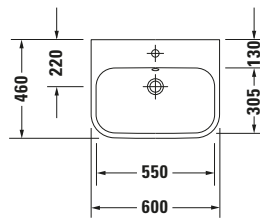

**Aufsatzbecken**

**Basis Angaben**

Langbezeichnung	Duravit Happy D.2 Aufsatzbecken 600 mm Weiß Hochglanz, Hahnlochbank, Anzahl Hahnlöcher pro Waschplatz: 1, Überlauf, Geschliffen – 2315600000
-----------------	--

**Beschreibungstexte**

Ausschreibungstext	Duravit Happy D.2 Aufsatzbecken Weiß Hochglanz 600 mm, Designer: sieger design, Sanitärkeramik, Aufsatz, Überlauf, Position Ablauf: Mitte, Geschliffen, Ablagefläche: Hahnlochbank, Anzahl Becken: 1, Beckenform: Rechteckig, Position Becken: Mitte, Position Hahnloch: Mitte, Weiß Hochglanz, Geeignet für Möbel, Hahnlochbank, Inkl. Überlaufclip, CE-Kennzeichen-1: EN 14688, EAN Nr.: 4021534843488, Artikelgewicht: 14,7 kg, Beckenbreite: 550 mm, Beckentiefe: 305 mm, Abmessungen (Breite / Länge x Tiefe / Breite x Höhe): 600 x 460 x 170 mm, Artikel Nr.: 2315600000
--------------------	---

**Features**

Waschtisch	
Geschliffen	✓
Waschplatz	
Hahnlochbank	✓

**Logistik**

Artikelgewicht	14,7 kg
----------------	---------

**Weitere Informationen finden Sie hier**

<https://pro.duravit.de/p/2315600000>