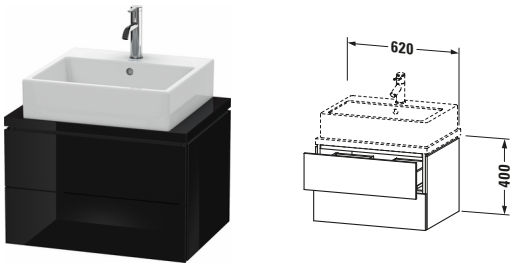

Konsolenwaschtischunterbau wandhängend

Basis Angaben	
Langbezeichnung	Duravit L-Cube Konsolenwaschtischunterbau wandhängend, Schwarz Hochglanz, Rechteckig, Anzahl Schubkästen: 2, Tip-on Technik – LC580504040

Spezifikationen	
Anzahl Schubkästen	2
Für Anzahl Waschtische	1
Compact	✓
Montagegrad	Montiert

Logistik	
Artikelgewicht	26,6 kg
Verkaufsverpackung	
Art Verkaufsverpackung	Karton
Menge / Verkaufsverpackung	1 Stk.
Ab Werk verpackt	✓
Breite Verkaufsverpackung inkl. Artikel	555 mm
Höhe Verkaufsverpackung inkl. Artikel	700 mm
Tiefe Verkaufsverpackung inkl. Artikel	525 mm
Gewicht Verkaufsverpackung inkl. Artikel	30 kg
Anzahl Packstücke	1

Notwendige Artikel	
	Konsole # LC101C L-Cube
	Konsole # LC105C L-Cube
	Konsole # LC100C L-Cube
	Konsole # LC104C L-Cube

Waschplatz	
Position Becken	Mitte

Montage	
Montageart	Konsolenmontage / Wandhängend / Wandmontage

Vermaßung	
Breite / Länge	620 mm
Höhe	400 mm
Tiefe / Breite	477 mm
Min. Wandabstand	20 mm

Weitere Informationen finden Sie hier	
	
https://pro.duravit.de/p/LC580504040	