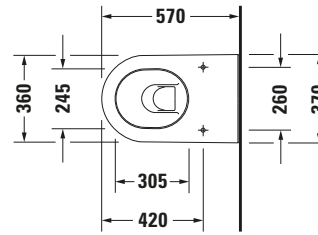

Stand WC

Basis Angaben	
Langbezeichnung	Duravit Darling New Stand WC, 570 mm, Weiß Hochglanz, Tiefspüler, Spülrand: geschlossen, 4,5 l, Abgang: waagrecht – 2139090000

Spezifikationen	
Farbe	
Farbwert	Weiß
Innenfarbe	Weiß
Aussenfarbe	Weiß
Glanzgrad	Hochglanz
Glanzgrad Innen	Hochglanz
Glanzgrad Außen	Hochglanz
Spülung	
Spülform	Tiefspüler
Spülrand	geschlossen
Unified Water Label (UWL) Klasse	1
Große Spülwassermenge	4,5 l
Ablauf	
Abgang	waagrecht
Back to wall Ausführung	✓
Relevante Zertifikate	
Unified Water Label (UWL) Klasse	1

Beschreibungstexte	
Ausschreibungstext	Duravit Darling New Stand WC Weiß Hochglanz 570 mm, Designer: sieger design, Back to wall Ausführung, Spülform: Tiefspüler, Spülrand: geschlossen, Sanitärkeramik, Bodenstehend, Abgang: waagrecht, Große Spülwassermenge: 4,5 l, Verdeckter Abgang, Unified Water Label (UWL) Klasse: 1, CE-Kennzeichen-1: EN 997, EAN Nr.: 4021534606199, Artikelgewicht: 27,6 kg, Abmessungen (Breite / Länge x Tiefe / Breite x Höhe): 360 x 570 x 400 mm, Artikel Nr.: 2139090000