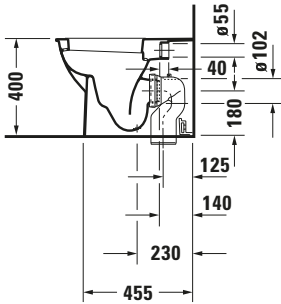

Stand WC

Basis Angaben	
Langbezeichnung	Duravit Darling New Stand WC, 570 mm, Weiß Hochglanz, Tiefspüler, Spülrand: geschlossen, 4,5 l, Abgang: waagrecht – 2139090000

Spezifikationen	
Farbe	
Farbwert	Weiß
Innenfarbe	Weiß
Aussenfarbe	Weiß
Glanzgrad	Hochglanz
Glanzgrad Innen	Hochglanz
Glanzgrad Außen	Hochglanz
Spülung	
Spülform	Tiefspüler
Spülrand	geschlossen
Unified Water Label (UWL) Klasse	1
Große Spülwassermenge	4,5 l
Ablauf	
Abgang	waagrecht
Back to wall Ausführung	✓
Relevante Zertifikate	
Unified Water Label (UWL) Klasse	1

Beschreibungstexte	
Ausschreibungstext	Duravit Darling New Stand WC Weiß Hochglanz 570 mm, Designer: sieger design, Back to wall Ausführung, Spülform: Tiefspüler, Spülrand: geschlossen, Sanitärkeramik, Bodenstehend, Abgang: waagrecht, Große Spülwassermenge: 4,5 l, Verdeckter Abgang, Unified Water Label (UWL) Klasse: 1, CE-Kennzeichen-1: EN 997, EAN Nr.: 4021534606199, Artikelgewicht: 27,6 kg, Abmessungen (Breite / Länge x Tiefe / Breite x Höhe): 360 x 570 x 400 mm, Artikel Nr.: 2139090000

Logistik	
Artikelgewicht	27,6 kg