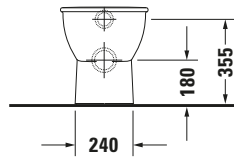

Stand WC

Basis Angaben	
Langbezeichnung	Duravit Darling New Stand WC, 570 mm, Weiß Hochglanz, Tiefspüler, Spülrand: geschlossen, 4,5 l, Abgang: waagrecht – 2139090000

Spezifikationen	
Farbe	
Farbwert	Weiß
Innenfarbe	Weiß
Aussenfarbe	Weiß
Glanzgrad	Hochglanz
Glanzgrad Innen	Hochglanz
Glanzgrad Außen	Hochglanz
Spülung	
Spülform	Tiefspüler
Spülrand	geschlossen
Unified Water Label (UWL) Klasse	1
Große Spülwassermenge	4,5 l
Ablauf	
Abgang	waagrecht
Back to wall Ausführung	✓
Relevante Zertifikate	
Unified Water Label (UWL) Klasse	1

Beschreibungstexte	
Ausschreibungstext	Duravit Darling New Stand WC Weiß Hochglanz 570 mm, Designer: sieger design, Back to wall Ausführung, Spülform: Tiefspüler, Spülrand: geschlossen, Sanitärkeramik, Bodenstehend, Abgang: waagrecht, Große Spülwassermenge: 4,5 l, Verdeckter Abgang, Unified Water Label (UWL) Klasse: 1, CE-Kennzeichen-1: EN 997, EAN Nr.: 4021534606199, Artikelgewicht: 27,6 kg, Abmessungen (Breite / Länge x Tiefe / Breite x Höhe): 360 x 570 x 400 mm, Artikel Nr.: 2139090000