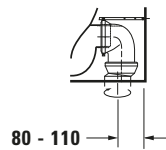

Stand WC

Basis Angaben	
Langbezeichnung	Duravit Darling New Stand WC, 570 mm, Weiß Hochglanz, Tiefspüler, Spülrand: geschlossen, 4,5 l, Abgang: waagrecht – 2139090000

Spezifikationen	
Farbe	
Farbwert	Weiß
Innenfarbe	Weiß
Aussenfarbe	Weiß
Glanzgrad	Hochglanz
Glanzgrad Innen	Hochglanz
Glanzgrad Außen	Hochglanz
Spülung	
Spülform	Tiefspüler
Spülrand	geschlossen
Unified Water Label (UWL) Klasse	1
Große Spülwassermenge	4,5 l
Ablauf	
Abgang	waagrecht
Back to wall Ausführung	✓
Relevante Zertifikate	
Unified Water Label (UWL) Klasse	1

Beschreibungstexte	
Ausschreibungstext	Duravit Darling New Stand WC Weiß Hochglanz 570 mm, Designer: sieger design, Back to wall Ausführung, Spülform: Tiefspüler, Spülrand: geschlossen, Sanitärkeramik, Bodenstehend, Abgang: waagrecht, Große Spülwassermenge: 4,5 l, Verdeckter Abgang, Unified Water Label (UWL) Klasse: 1, CE-Kennzeichen-1: EN 997, EAN Nr.: 4021534606199, Artikelgewicht: 27,6 kg, Abmessungen (Breite / Länge x Tiefe / Breite x Höhe): 360 x 570 x 400 mm, Artikel Nr.: 2139090000