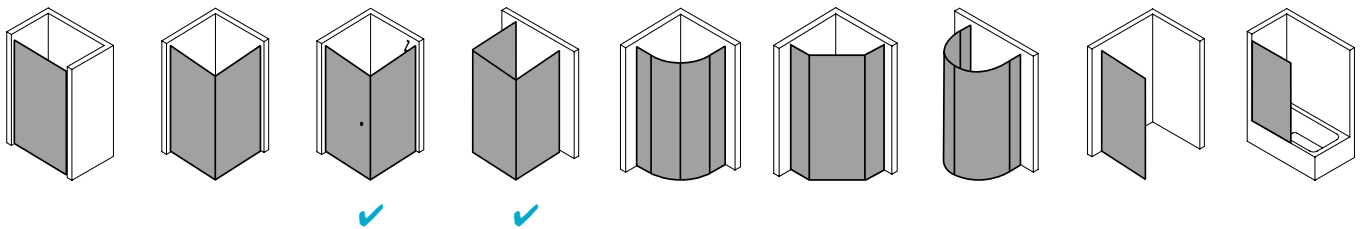

Technische Daten

Höhe	2000 mm
Breite	800 mm
Tiefe	17 mm
Oberfläche	Silber Mattglanz
Glas	ESG Klar
Beschichtung	ohne
Wanneneinbaumaß (SW)	780-810 mm
Wanneneinbaumaß (SW k)	780-810 mm
Türart	

Einbausituation