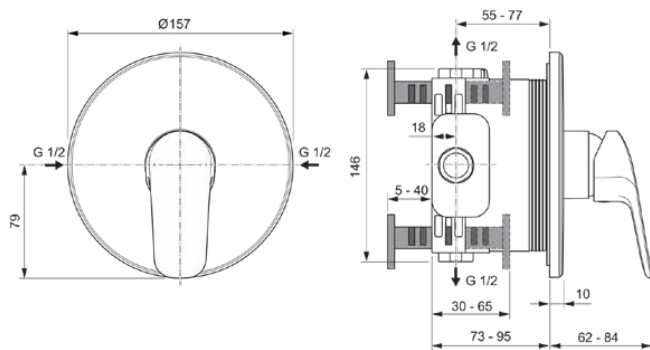

CERAFLEX 2027

BE543AA

CERAFLEX 2027 | Brausearmatur UP Bausatz 2 Kit 2 157x84x157.5 mm in chrom, Kit 1 required (A1000NU), 20 l/min (3 bar) | SmartShine Oberfläche

Bild & Zeichnung

Allgemeine Informationen

Produktkategorie:	Brausearmaturen
Produktart:	Brausearmatur UP Bausatz 2 Kit 2
Marke:	Ideal Standard
Kollektion:	CERAFLEX 2027
Designer:	Ideal Standard
Colour:	AA - Chrom
Oberflächenbeschaffenheit:	glänzend
Höhe (mm):	157,5
Breite (mm):	157
Ausladung (mm):	62 - 84
Befestigungsart:	Kit 1 benötigt
Empfohlenes Unterputz-Kit:	A1000NU
Nettogewicht (kg):	1,50
EAN Code:	4015413365635

Features

SmartShine Oberfläche

Produktspezifikationen

Anzahl der Rosette(n):	1
Anzahl der Griffe:	1
Anzahl der Ausläufe:	1
Farbcode:	AA
Farbbeschreibung:	chrom
Cool Body Technologie:	Nein
Einstellbar Spülzeit:	Nein
Griffposition:	Vorderseite
Material:	Metall
Material der Rosette(n):	Kunststoff
Material des Griffs:	Metall
Materialspezifikation:	Messing
Maximaler Durchfluss bei 3 bar (l/min):	20
Maximaler Durchfluss bei 3 bar (l/min) für alle Auslässe:	20
Durchfluss bei 3 bar (l) - Auslauf:	20
Betriebs-Höchstdruck (bar):	10
Betriebs-Mindestdruck (bar):	0,5
PVD Technologie:	Nein
Form der Rosette(n):	Rund
Smartshine:	Ja
Oberflächenschutz:	verchromt
Oberflächenbeschaffenheit:	glänzend
Temperaturbegrenzer:	Ja

CERAFLEX 2027

BE543AA

CERAFLEX 2027 | Brausearmatur UP Bausatz 2 Kit 2 157x84x157.5 mm in chrom, Kit 1 required (A1000NU), 20 l/min (3 bar) | SmartShine Oberfläche

Produktspezifikationen

Griffart:	Betätigungshebel
Art der Temperaturkontrolle:	Manuelle Betätigung
Mit Rosette(n):	Ja
Mit Griff(en):	Ja
Mit Handbrause-Set:	Nein
Mit Kopfbrause:	Nein
Mit Brausekombination:	Nein
Befestigungsart:	Kit 1 benötigt
Montageart:	Wandeinbau