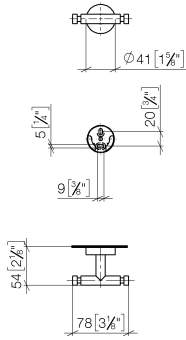

83 256 979 Produktversion ab 01.11.2004

- Breite 80 mm
- Rosette Ø 40 mm
- Ausladung 55 mm

Passt zu ELIO, ENO, MEM, META SQUARE, SYNC und TARA ULTRA

	Chrom	83 256 979-00
	Platin gebürstet	83 256 979-06
	Dark Brass matt	83 256 979-16
	Dark Bronze matt	83 256 979-17
	Dark Chrome	83 256 979-19
	Light Gold	83 256 979-26
	Light Gold gebürstet	83 256 979-27
	Messing gebürstet (23kt Gold)	83 256 979-28
	Schwarz matt	83 256 979-33
	Bronze gebürstet	83 256 979-42
	Champagne gebürstet (22kt Gold)	83 256 979-46
	Champagne (22kt Gold)	83 256 979-47
	Chrom gebürstet	83 256 979-93
	Dark Platinum gebürstet	83 256 979-99

83 256 979 Produktversion ab 01.11.2004

mm [inches]

83 256 979 Produktversion ab 01.11.2004

Ersatzteile für die
anderen
Oberflächenvarianten
finden Sie hier: Platin
gebürstet