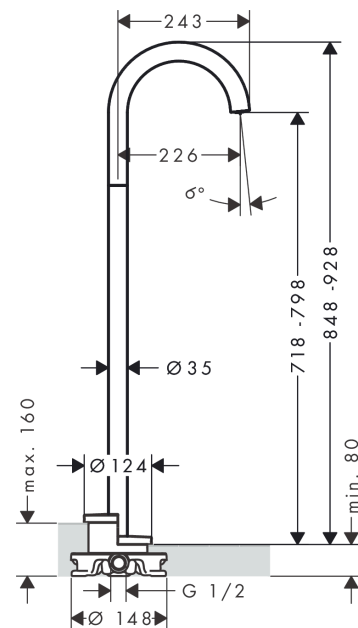

AXOR Uno

Wanneneinlauf gebogen bodenstehend

Oberfläche: **Polished Gold Optic** Artikelnummer: **38412990**

Beschreibung

Merkmale

- Anschlussart: Grundkörper
- Ausladung: 226 mm
- freistehende Montage
- Maximale Durchflussmenge bei 3 bar: 18 l/min
- Strahlart: Normalstrahl
- Geräuschgruppe: I
- Durchflussklasse: O
- P-IX 16977/IO

Artikeldetails

TEAM-Nr. 757623.766
Preis exkl. MwSt. 1938.00 CHF

Technologie

Produktabbildung

Maßzeichnung

Durchflussdiagramm