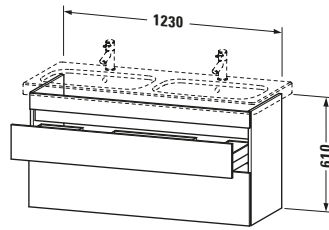

DuraStyle # DS649802218

Design by Matteo Thun & Antonio Rodriguez

Waschtischunterbau wandhängend

Basis Angaben	
Langbezeichnung	Duravit DuraStyle Waschtischunterbau wandhängend, Weiß Hochglanz, Rechteckig, Anzahl Schubkästen: 2 – DS649802218

Lieferumfang	
Montage	
Inkl. Befestigungsmaterial	✓
Technische Dokumentation	
Inkl. Montageanleitung	digital und gedruckt

Weitere Informationen finden Sie hier

<https://pro.duravit.de/p/DS649802218>

Spezifikationen	
Anzahl Schubkästen	2
Für Anzahl Waschtische	1
Montagegrad	Montiert
Waschplatz	
Position Becken	Links / Rechts
Montage	
Montageart	Montage unter Waschtisch / Wandhängend / Wandmontage
Farbe	
Farbwert	Weiß
Glanzgrad	Hochglanz
Front	
Farbwert Front	Weiß
Glanzgrad Front	Hochglanz
Korpus	
Glanzgrad Korpus	Matt
Material Korpus	Hochverdichtete Dreischicht-Holzspanplatte
Oberfläche Korpus	Dekor
Griff	
Ausführung Griff	Grifflos

Logistik	
Artikelgewicht	30 kg
Verkaufsverpackung	
Art Verkaufsverpackung	Karton
Menge / Verkaufsverpackung	1 Stk.
Ab Werk verpackt	✓
Breite Verkaufsverpackung inkl. Artikel	720 mm
Höhe Verkaufsverpackung inkl. Artikel	1270 mm
Tiefe Verkaufsverpackung inkl. Artikel	540 mm
Gewicht Verkaufsverpackung inkl. Artikel	33,8 kg
Anzahl Packstücke	1

Vermaßung	
Breite / Länge	1230 mm
Höhe	610 mm
Tiefe / Breite	448 mm
Min. Wandabstand	0 mm

Passende Produkte	
Passende Artikel	
	Inneneinteilung # UV9845 Universal
	Doppelwaschtisch # 233813 DuraStyle
Notwendige Artikel	
	Doppelwaschtisch # 233813 DuraStyle

Features	
Inneneinteilung	Optional
Selbsteinzug mit Dämpfung	✓
Siphonausschnitt	✓
Schürze	✓