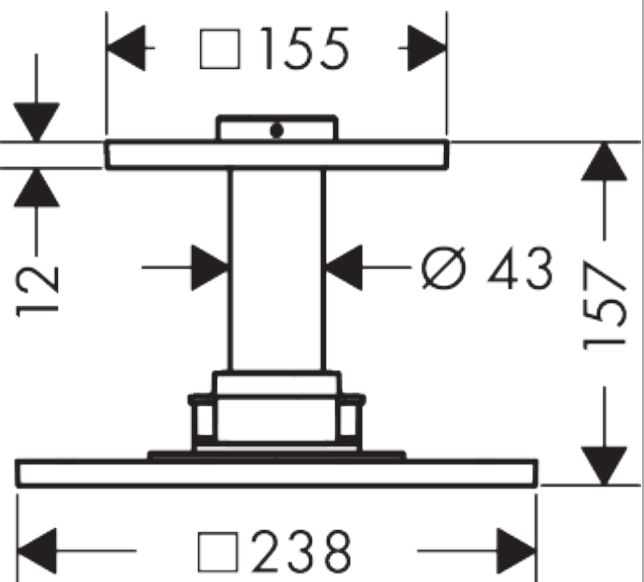

##### Merkmale

- besteht aus: Kopfbrause, Deckenanschluss
- Brausekopfgrösse: 250 x 250 mm
- Strahlart: PowderRain, Intense PowderRain
- Durchflussmenge PowderRain (bei 3 bar): 18 l/min
- Durchflussmenge Intense PowderRain (bei 3 bar): 16 l/min
- Maximale Durchflussmenge bei 3 bar: 18 l/min
- Mindestfliessdruck: 2,2 bar
- Select Umstellung an der Armatur
- dynamische Strahldüsen fahren im Betrieb aus
- Material Strahlscheibe: Metall
- Metalldeckenanschluss
- Deckenanschlusslänge: 100 mm
- Kopfbrause zur Reinigung abnehmbar
- ServiceCard mit Sieb kann zur Reinigung ohne Werkzeug entnommen werden
- Montage: Deckenmontage
- Anschlussart: Grundkörper
- abgehängte Decke zwingend notwendig
- nicht enthalten: Grundkörper

#### Maßzeichnung

**AXOR ShowerSolutions**

**Kopfbrause 250/250 2jet mit Deckenanschluss**

Oberfläche: **Brushed Black Chrome** Artikelnummer: **35312340**

**Durchflussdiagramm**

Die Verbrauchswerte wurden praxisnah mit den dazugehörigen Armaturen (Thermostat/Mischer/Unterputzventil) gemessen.