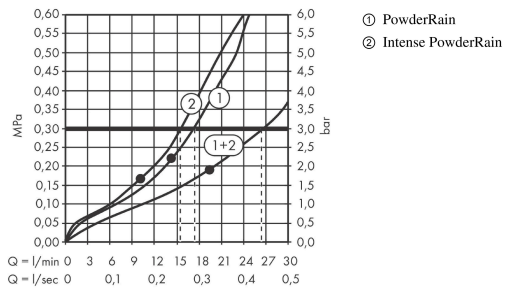

#### Produktabbildung

#### Maßzeichnung

**AXOR ShowerSolutions**

**Kopfbrause 250/250 2jet mit Deckenanschluss**

Oberfläche: **Brushed Black Chrome** Artikelnummer: **35312340**

**Durchflussdiagramm**

Die Verbrauchswerte wurden praxisnah mit den dazugehörigen Armaturen (Thermostat/Mischer/Unterputzventil) gemessen.