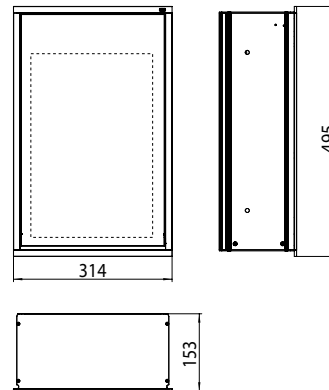

### Abfallsammler Modul - Unterputzmodell aluminium/weiß

Art.-Nr.9732 274 30