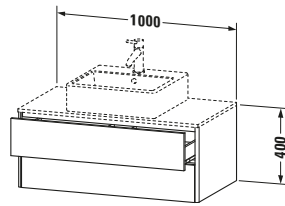

Konsolenwaschtischunterbau wandhängend

Basis Angaben	
Langbezeichnung	Duravit XSquare Konsolenwaschtischunterbau wandhängend, Graphit Matt, Rechteckig, Anzahl Ausschnitte: 1, Anzahl Schubkästen: 2, Tip-on Technik – XS491104949

Spezifikationen

Anzahl Ausschnitte	1
Anzahl Schubkästen	2
Für Anzahl Waschtische	1
Montagegrad	Montiert

Waschplatz

Position Becken	Mitte

Montage

Montageart	Wandhängend / Wandmontage

Farbe

Farbwert	Graphit
Glanzgrad	Matt

Front

Farbwert Front	Graphit
Glanzgrad Front	Matt

Korpus

Glanzgrad Korpus	Matt
Material Korpus	Hochverdichtete Dreischicht-Holzspanplatte
Oberfläche Korpus	Dekor

Griff

Ausführung Griff	Grifflos

Profil

Farbe Profil	Chrom
Glanzgrad Profil	Hochglanz
Material Profil	Aluminium

Features	
Tip-on Technik	✓
Einrichtungssystem	Optional
Selbsteinzug mit Dämpfung	✓
Siphonausschnitt	✓
Schürze	✓

Lieferumfang

Montage

Inkl. Befestigungsmaterial	✓

Technische Dokumentation

Inkl. Montageanleitung	digital und gedruckt

Logistik

Artikelgewicht	39 kg

Verkaufsverpackung

Art Verkaufsverpackung	Karton
Menge / Verkaufsverpackung	1 Stk.
Ab Werk verpackt	✓
Breite Verkaufsverpackung inkl. Artikel	615 mm
Höhe Verkaufsverpackung inkl. Artikel	1060 mm
Tiefe Verkaufsverpackung inkl. Artikel	550 mm
Gewicht Verkaufsverpackung inkl. Artikel	39 kg
Anzahl Packstücke	1

Vermaßung

Breite / Länge	1000 mm
Höhe	400 mm
Tiefe / Breite	548 mm
Min. Wandabstand	0 mm

Passende Produkte

Passende Artikel

	Raumsparsiphon # 005076 Universal
	Einrichtungssystem Set # UV0508 Universal
	Konsole # XS060E XSquare
	Konsole # XS061E XSquare

Notwendige Artikel

	Konsole # XS060E XSquare
	Konsole # XS061E XSquare