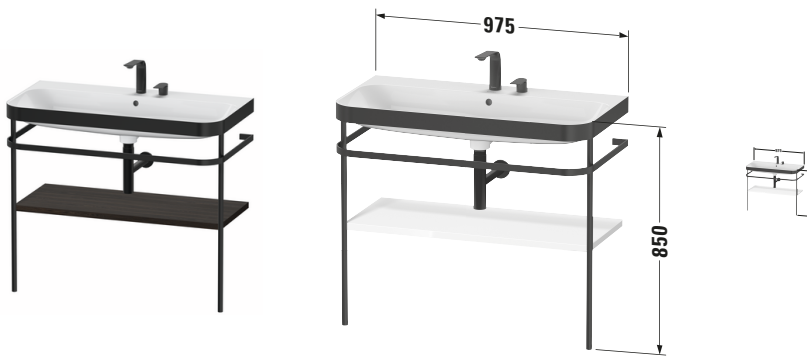

Happy D.2 # HP4738E6969

Design by sieger design

c-bonded Set mit Metallkonsole

Basis Angaben	
Langbezeichnung	Duravit Happy D.2 c-bonded Set mit Metallkonsole, Nussbaum gebürstet Matt, Halbrund – HP4738E6969

Spezifikationen	
Keramik	
Anzahl Waschplätze	1
Anzahl Becken	1
Position Becken	Mitte
Anzahl Hahnlöcher pro Waschplatz	2
Griff	
Ausführung Griff	Grifflos
Front	
Farbwert Front	Nussbaum gebürstet
Glanzgrad Front	Matt
Material Front	Hochverdichtete Dreischicht-Holzspanplatte
Korpus	
Farbwert Korpus	Nussbaum gebürstet
Glanzgrad Korpus	Matt
Material Korpus	Hochverdichtete Dreischicht-Holzspanplatte
Oberfläche Korpus	Echtholz furnier

Features	
Set Attribute	
Hahnlochbank	Ja

Lieferumfang	
Montage	
Inkl. Befestigungsmaterial	✓
Technische Dokumentation	
Inkl. Pflegeanleitung	✓
Inkl. Montageanleitung	digital und gedruckt
Set Attribute	
Inkl. Schaftventil	Nein
Inkl. Ablaufventil	Ja
Inkl. Push-Open Ventil	Ja

Passende Produkte	
Passende Artikel	
	Designsiphon # 005036 Universal

Vermaßung	
Breite / Länge	975 mm
Höhe	850 mm
Tiefe / Breite	490 mm
Min. Wandabstand	0 mm

Weitere Informationen finden Sie hier

<https://pro.duravit.de/p/HP4738E6969>