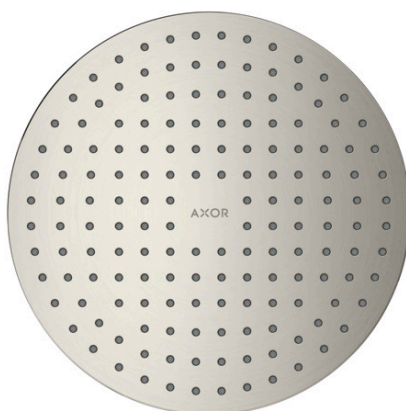

AXOR ShowerSolutions

Kopfbrause 250 1 jet Decke - Aufputz

Oberfläche: **Stainless Steel Optic** Artikelnummer: **35287800**

Beschreibung

Merkmale

- Brausekopfgrösse: 250 mm
- Strahlart: PowderRain
- Durchflussmenge PowderRain (bei 3 bar): 17,7 l/min
- Funktion ab: 12,5 l/min
- Maximale Durchflussmenge bei 3 bar: 17,7 l/min
- Mindestfliessdruck: 1,5 bar
- dynamische Strahldüsen fahren im Betrieb aus
- Material Strahlscheibe: Metall
- Kopfbrause zur Reinigung abnehmbar
- Montage: Decke - UP Installation
- Anschlussgewinde: G ½
- P-IX 29792/IIB

Artikeldetails

TEAM-Nr. 758363.531
Preis exkl. MwSt. 1826.00 CHF

Technologie

Designpreise

reddot winner 2020

reddot winner 2021

Zertifikate / Nachhaltigkeit

Produktabbildung