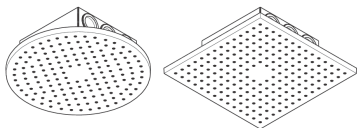

AXOR ShowerSolutions

Kopfbrause 250 1 jet Decke - Aufputz

Oberfläche: **Stainless Steel Optic** Artikelnummer: **35287800**

Einbaubeispiel

AXOR 250 1jet
35287000
AXOR 300 1jet
35302000

AXOR 250/250 1jet
35309000
AXOR 300/300 1jet
35317000