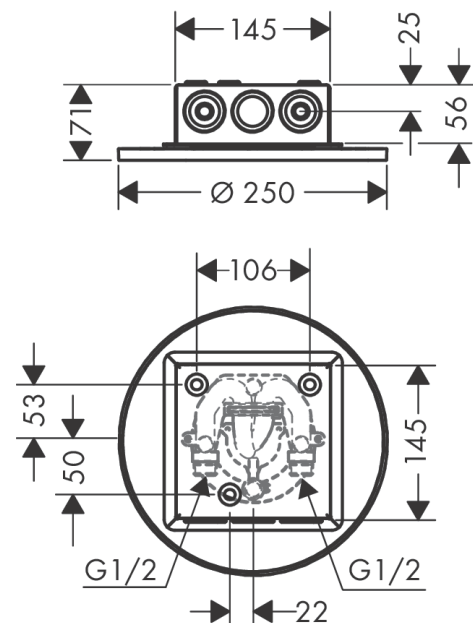

##### Merkmale

- Brausekopfgrösse: 250 mm
- Strahlart: PowderRain
- Durchflussmenge PowderRain (bei 3 bar): 17,7 l/min
- Funktion ab: 12,5 l/min
- Maximale Durchflussmenge bei 3 bar: 17,7 l/min
- Mindestfliessdruck: 1,5 bar
- dynamische Strahldüsen fahren im Betrieb aus
- Material Strahlscheibe: Metall
- Kopfbrause zur Reinigung abnehmbar
- Montage: Decke - UP Installation
- Anschlussgewinde: G ½
- P-IX 29792/IIB

#### Maßzeichnung

**AXOR ShowerSolutions**  
**Kopfbrause 250 1 jet Decke - Aufputz**  
 Oberfläche: **Stainless Steel Optic** Artikelnummer: **35287800**

**Durchflussdiagramm**

Die Verbrauchswerte wurden praxisnah mit den dazugehörigen Armaturen (Thermostat/Mischer/Unterputzventil) gemessen.