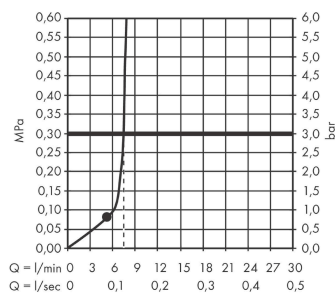

AXOR ShowerSolutions

Kopfbrause 245/185 1jet EcoSmart

Oberfläche: **Brushed Brass** Artikelnummer: **35374950**

Beschreibung

Merkmale

- Brausekopfgrösse: 245 x 185 mm
- Strahlart: Rain
- Durchflussmenge Rain (bei 3 bar): 7,4 l/min
- Funktion ab: 5,6 l/min
- Maximale Durchflussmenge bei 3 bar: 7,4 l/min
- Mindestfliessdruck: 0,8 bar
- Kugelgelenk: Kopfbrause im Winkel verstellbar
- Material Strahlscheibe: Metall
- Kopfbrause zur Reinigung abnehmbar
- Montage: Decke oder Wand
- Anschlussgewinde: G 1/2
- Geräuschgruppe: II
- Durchflussklasse: Z
- P-IX 38292/IIZ

Artikeldetails

TEAM-Nr. 758374.237
Preis exkl. MwSt. 809.00 CHF

Technologie

Zertifikate / Nachhaltigkeit

Produktabbildung

Maßzeichnung

Durchflussdiagramm

AXOR ShowerSolutions
 Kopfbrause 245/185 1jet EcoSmart
 Oberfläche: **Brushed Brass** Artikelnummer: 35374950