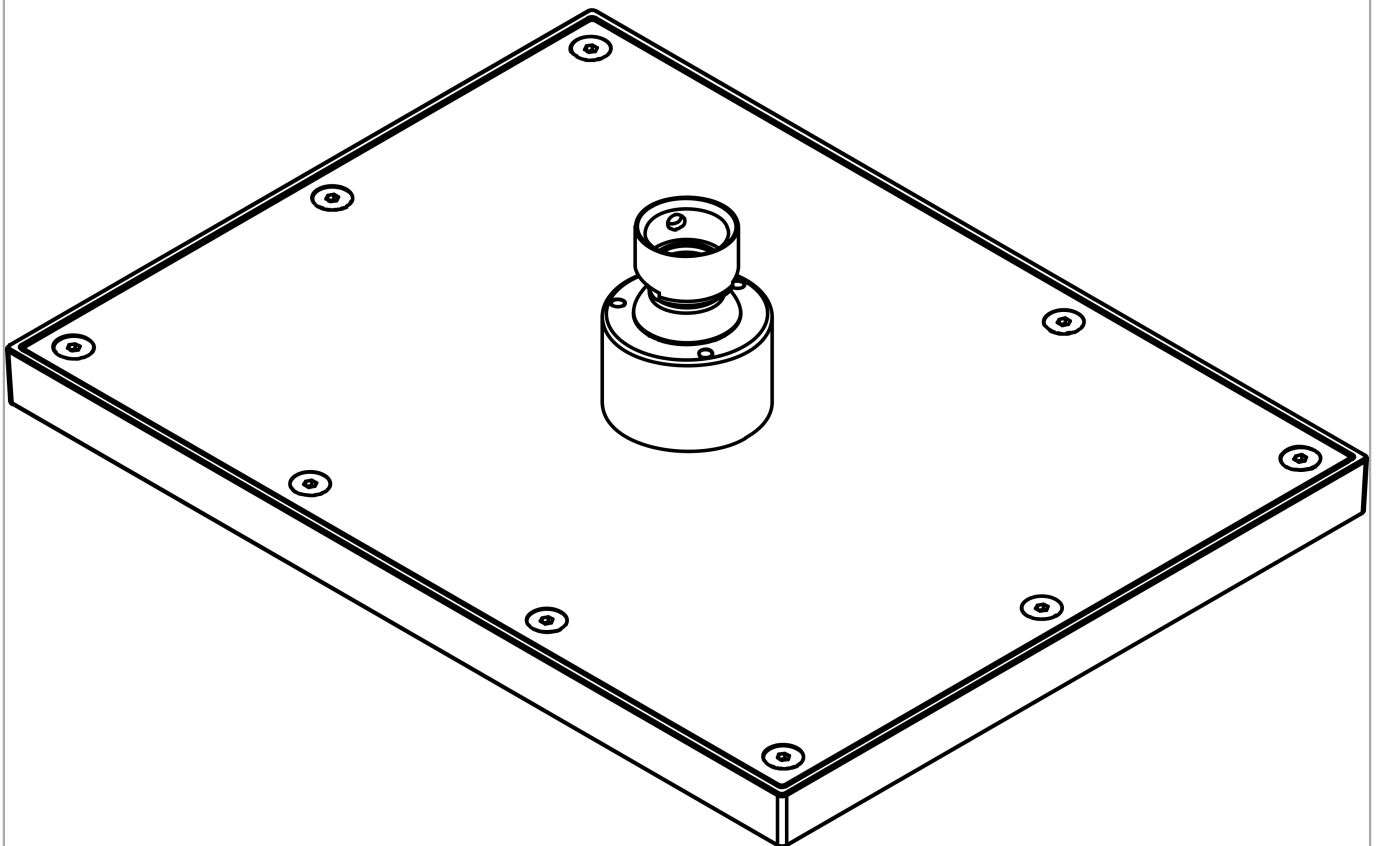

AXOR ShowerSolutions

Kopfbrause 245/185 1jet EcoSmart

Oberfläche: **Brushed Brass** Artikelnummer: **35374950**

Beschreibung

Merkmale

- Brausekopfgrösse: 245 x 185 mm
- Strahlart: Rain
- Durchflussmenge Rain (bei 3 bar): 7,4 l/min
- Funktion ab: 5,6 l/min
- Maximale Durchflussmenge bei 3 bar: 7,4 l/min
- Mindestfliessdruck: 0,8 bar
- Kugelgelenk: Kopfbrause im Winkel verstellbar
- Material Strahlscheibe: Metall
- Kopfbrause zur Reinigung abnehmbar
- Montage: Decke oder Wand
- Anschlussgewinde: G 1/2
- Geräuschgruppe: II
- Durchflussklasse: Z
- P-IX 38292/IIZ

Artikeldetails

TEAM-Nr. 758374.237
Preis exkl. MwSt. 809.00 CHF

Technologie

Zertifikate / Nachhaltigkeit

Produktabbildung

Maßzeichnung

Durchflussdiagramm

AXOR ShowerSolutions
 Kopfbrause 245/185 1jet EcoSmart
 Oberfläche: **Brushed Brass** Artikelnummer: 35374950

Explosionszeichnung

Baujahr: >09/22

AXOR ShowerSolutions
Kopfbrause 245/185 1jet EcoSmart
 Oberfläche: **Brushed Brass** Artikelnummer: **35374950**

Ersatzteilliste

Baujahr: >09/22

Pos.	Beschreibung	Artikelnummer	Preis	VE
1	Siebichtung	94246000	3.25 CHF	1
2	Sicherungsring	98942950	28.20 CHF	1
3	Durchflussbegrenzer (9 l/min)	95659000	8.65 CHF	1