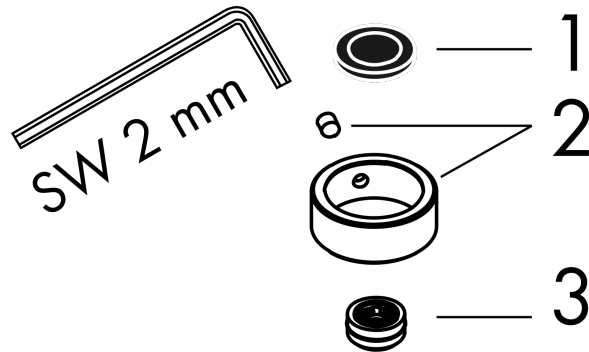

AXOR ShowerSolutions

Kopfbrause 245/185 1jet EcoSmart

Oberfläche: **Brushed Brass** Artikelnummer: **35374950**

Beschreibung

Merkmale

- Brausekopfgrösse: 245 x 185 mm
- Strahlart: Rain
- Durchflussmenge Rain (bei 3 bar): 7,4 l/min
- Funktion ab: 5,6 l/min
- Maximale Durchflussmenge bei 3 bar: 7,4 l/min
- Mindestfliessdruck: 0,8 bar
- Kugelgelenk: Kopfbrause im Winkel verstellbar
- Material Strahlscheibe: Metall
- Kopfbrause zur Reinigung abnehmbar
- Montage: Decke oder Wand
- Anschlussgewinde: G 1/2
- Geräuschgruppe: II
- Durchflussklasse: Z
- P-IX 38292/IIZ

Artikeldetails

TEAM-Nr. 758374.237
Preis exkl. MwSt. 809.00 CHF

Technologie

Zertifikate / Nachhaltigkeit

Produktabbildung

Maßzeichnung

Durchflussdiagramm

AXOR ShowerSolutions
 Kopfbrause 245/185 1jet EcoSmart
 Oberfläche: **Brushed Brass** Artikelnummer: 35374950

Explosionszeichnung

Baujahr: >09/22

AXOR ShowerSolutions
Kopfbrause 245/185 1jet EcoSmart
 Oberfläche: **Brushed Brass** Artikelnummer: **35374950**

Ersatzteilliste

Baujahr: >09/22

Pos.	Beschreibung	Artikelnummer	Preis	VE
1	Siebichtung	94246000	3.25 CHF	1
2	Sicherungsring	98942950	28.20 CHF	1
3	Durchflussbegrenzer (9 l/min)	95659000	8.65 CHF	1