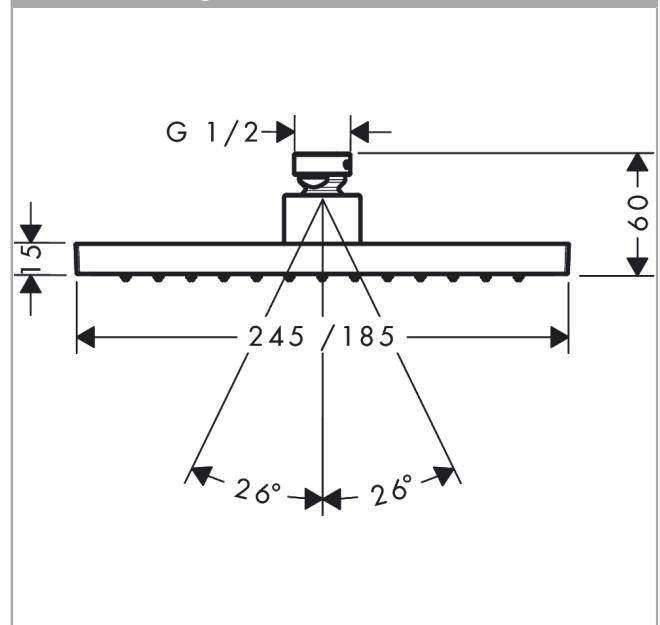

AXOR ShowerSolutions

Kopfbrause 245/185 1jet EcoSmart

Oberfläche: **Brushed Brass** Artikelnummer: **35374950**

Beschreibung

Merkmale

- Brausekopfgrösse: 245 x 185 mm
- Strahlart: Rain
- Durchflussmenge Rain (bei 3 bar): 7,4 l/min
- Funktion ab: 5,6 l/min
- Maximale Durchflussmenge bei 3 bar: 7,4 l/min
- Mindestfliessdruck: 0,8 bar
- Kugelgelenk: Kopfbrause im Winkel verstellbar
- Material Strahlscheibe: Metall
- Kopfbrause zur Reinigung abnehmbar
- Montage: Decke oder Wand
- Anschlussgewinde: G 1/2
- Geräuschgruppe: II
- Durchflussklasse: Z
- P-IX 38292/IIZ

Artikeldetails

TEAM-Nr. 758374.237
Preis exkl. MwSt. 809.00 CHF

Technologie

Zertifikate / Nachhaltigkeit

Produktabbildung

Maßzeichnung

Durchflussdiagramm

AXOR ShowerSolutions
 Kopfbrause 245/185 1jet EcoSmart
 Oberfläche: **Brushed Brass** Artikelnummer: 35374950

Explosionszeichnung

Baujahr: >09/22

AXOR ShowerSolutions
Kopfbrause 245/185 1jet EcoSmart
 Oberfläche: **Brushed Brass** Artikelnummer: **35374950**

Ersatzteilliste

Baujahr: >09/22

Pos.	Beschreibung	Artikelnummer	Preis	VE
1	Siebichtung	94246000	3.25 CHF	1
2	Sicherungsring	98942950	28.20 CHF	1
3	Durchflussbegrenzer (9 l/min)	95659000	8.65 CHF	1