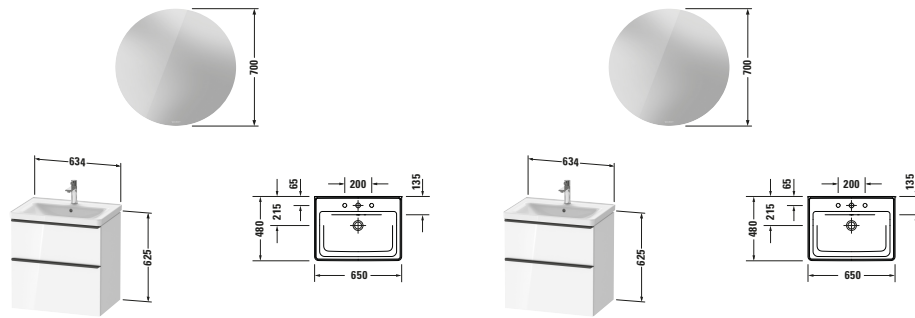

**Möbelwaschtisch mit Waschtischunterbau und Spiegel**

Basis Angaben	
Langbezeichnung	Duravit D-Neo Möbelwaschtisch mit Waschtischunterbau und Spiegel, Graphit Matt, Eckig – DE010904949

Spezifikationen	
<b>Waschtischunterbau</b>	
Anzahl Auszüge	1
Anzahl Schubkasten	1
Türanschlag Waschtischunterbau	n/a
Montageart Waschtischunterbau	Montage unter Waschtisch Wandhängend Wandmontage
Für Anzahl Waschtische	1
Compact Waschtischunterbau	Nein
Montagegrad	Montiert
<b>Keramik</b>	
Anzahl Waschplätze	1
Anzahl Becken	1
Position Becken	Mitte
Anzahl Hahnlöcher pro Waschplatz	1
<b>Spiegel/Spiegelschrank</b>	
Schutzart	IP44
Leuchtmittel	LED
Anzahl Leuchtmittel	1
Position Beleuchtung	n/a
Betätigung Beleuchtung	Schalter Extern
Position Betätigung Beleuchtung	Außen
Position indirekte Beleuchtung	umlaufend
Leistung Leuchtmittel	31 W
Min. Lichttemperatur	4000 K
Max. Lichttemperatur	4000 K
Lichtfarbe	Neutralweiß
Leuchtmittel Lebensdauer	> 30000 h
Farbe Korpus Spiegel / Spiegelschrank	Weiß
Material Korpus Spiegel / Spiegelschrank	Kunststoff
Oberfläche Korpus Spiegel / Spiegelschrank	Dekor

Spezifikationen	
<b>Leuchtmittel</b>	
Energieeffizienzklasse	D
<b>Front</b>	
Farbwert Front	Graphit
Glanzgrad Front	Matt
Material Front	Hochverdichtete Dreischicht-Holzspanplatte
<b>Korpus</b>	
Farbwert Korpus	Graphit
Glanzgrad Korpus	Matt
Material Korpus	Hochverdichtete Dreischicht-Holzspanplatte
Oberfläche Korpus	Dekor
<b>Relevante Zertifikate</b>	
Schutzart	IP44

Vermaßung	
Breite / Länge	650 mm
Höhe	2000 mm
Tiefe / Breite	480 mm
<b>Set Attribute</b>	
Breite / Länge Keramik	650 mm
Höhe Keramik	160 mm
Tiefe / Breite Keramik	480 mm
Breite / Länge Waschtischunterbau	634 mm
Höhe Waschtischunterbau	625 mm
Tiefe / Breite Waschtischunterbau	452 mm
Breite / Länge Spiegel / Spiegelschrank	700 mm
Höhe Spiegel / Spiegelschrank	700 mm
Tiefe / Breite Spiegel / Spiegelschrank	34 mm