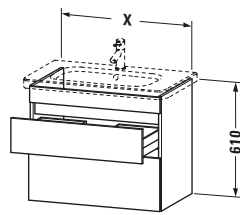

DuraStyle # DS648203030

Design by Matteo Thun & Antonio Rodriguez

Waschtischunterbau wandhängend

Basis Angaben	
Langbezeichnung	Duravit DuraStyle Waschtischunterbau wandhängend, Eiche Natur Matt, Rechteckig, Anzahl Schubkästen: 2 – DS648203030

Lieferumfang	
Montage	
Inkl. Befestigungsmaterial	✓
Technische Dokumentation	
Inkl. Montageanleitung	digital und gedruckt

Weitere Informationen finden Sie hier

<https://pro.duravit.de/p/DS648203030>

Spezifikationen	
Anzahl Schubkästen	2
Für Anzahl Waschtische	1
Montagegrad	Montiert
Waschplatz	
Position Becken	Mitte
Montage	
Montageart	Montage unter Waschtisch / Wandhängend / Wandmontage
Farbe	
Farbwert	Eiche Natur
Glanzgrad	Matt
Front	
Farbwert Front	Eiche Natur
Glanzgrad Front	Matt
Korpus	
Glanzgrad Korpus	Matt
Material Korpus	Hochverdichtete Dreischicht-Holzspanplatte
Oberfläche Korpus	Dekor
Griff	
Ausführung Griff	Grifflos

Logistik	
Artikelgewicht	25,5 kg
Verkaufsverpackung	
Art Verkaufsverpackung	Karton
Menge / Verkaufsverpackung	1 Stk.
Ab Werk verpackt	✓
Breite Verkaufsverpackung inkl. Artikel	970 mm
Höhe Verkaufsverpackung inkl. Artikel	730 mm
Tiefe Verkaufsverpackung inkl. Artikel	550 mm
Gewicht Verkaufsverpackung inkl. Artikel	31 kg
Anzahl Packstücke	1

Vermaßung	
Breite / Länge	930 mm
Höhe	610 mm
Tiefe / Breite	448 mm
Min. Wandabstand	0 mm

Passende Produkte	
Passende Artikel	
	Inneneinteilung # UV9845 Universal
	Waschtisch # 232010 DuraStyle
Notwendige Artikel	
	Waschtisch # 232010 DuraStyle

Features	
Inneneinteilung	Optional
Selbsteinzug mit Dämpfung	✓
Siphonausschnitt	✓
Schürze	✓

Alle Zeichnungen enthalten alle notwendigen Maße (mm), die den üblichen Toleranzen unterliegen. Exakte Maße können nur am Produkt abgenommen werden.