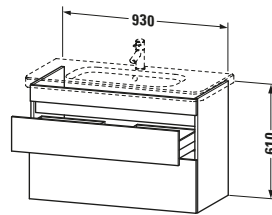

DuraStyle # DS648203030

Design by Matteo Thun & Antonio Rodriguez

Waschtischunterbau wandhängend

Basis Angaben	
Langbezeichnung	Duravit DuraStyle Waschtischunterbau wandhängend, Eiche Natur Matt, Rechteckig, Anzahl Schubkästen: 2 – DS648203030

Lieferumfang	
Montage	
Inkl. Befestigungsmaterial	✓
Technische Dokumentation	
Inkl. Montageanleitung	digital und gedruckt

Weitere Informationen finden Sie hier

<https://pro.duravit.de/p/DS648203030>

Spezifikationen	
Anzahl Schubkästen	2
Für Anzahl Waschtische	1
Montagegrad	Montiert
Waschplatz	
Position Becken	Mitte
Montage	
Montageart	Montage unter Waschtisch / Wandhängend / Wandmontage
Farbe	
Farbwert	Eiche Natur
Glanzgrad	Matt
Front	
Farbwert Front	Eiche Natur
Glanzgrad Front	Matt
Korpus	
Glanzgrad Korpus	Matt
Material Korpus	Hochverdichtete Dreischicht-Holzspanplatte
Oberfläche Korpus	Dekor
Griff	
Ausführung Griff	Grifflos

Logistik	
Artikelgewicht	25,5 kg
Verkaufsverpackung	
Art Verkaufsverpackung	Karton
Menge / Verkaufsverpackung	1 Stk.
Ab Werk verpackt	✓
Breite Verkaufsverpackung inkl. Artikel	970 mm
Höhe Verkaufsverpackung inkl. Artikel	730 mm
Tiefe Verkaufsverpackung inkl. Artikel	550 mm
Gewicht Verkaufsverpackung inkl. Artikel	31 kg
Anzahl Packstücke	1

Vermaßung	
Breite / Länge	930 mm
Höhe	610 mm
Tiefe / Breite	448 mm
Min. Wandabstand	0 mm

Passende Produkte	
Passende Artikel	
	Inneneinteilung # UV9845 Universal
	Waschtisch # 232010 DuraStyle
Notwendige Artikel	
	Waschtisch # 232010 DuraStyle

Features	
Inneneinteilung	Optional
Selbsteinzug mit Dämpfung	✓
Siphonausschnitt	✓
Schürze	✓

Alle Zeichnungen enthalten alle notwendigen Maße (mm), die den üblichen Toleranzen unterliegen. Exakte Maße können nur am Produkt abgenommen werden.