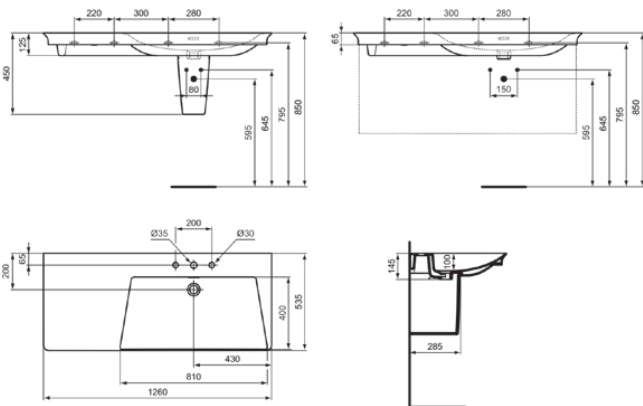

## E269701

LDV | Möbelwaschtisch 1260x535x145 mm in weiß glänzend, 3 Hahnlöcher, mit Überlauf

### Allgemeine Informationen

Produktkategorie:	Waschtische
Produktart:	Möbelwaschtisch
Marke:	Ideal Standard
Kollektion:	LDV
Designer:	Palomba Serafini Associati
Colour:	01 - Weiß Glänzend
Oberflächenbeschaffenheit:	glänzend
Höhe (mm):	145
Breite (mm):	1260
Ausladung (mm):	535
Befestigungsart:	Befestigungsschrauben
Nettogewicht (kg):	36.50
EAN Code:	5017830564096