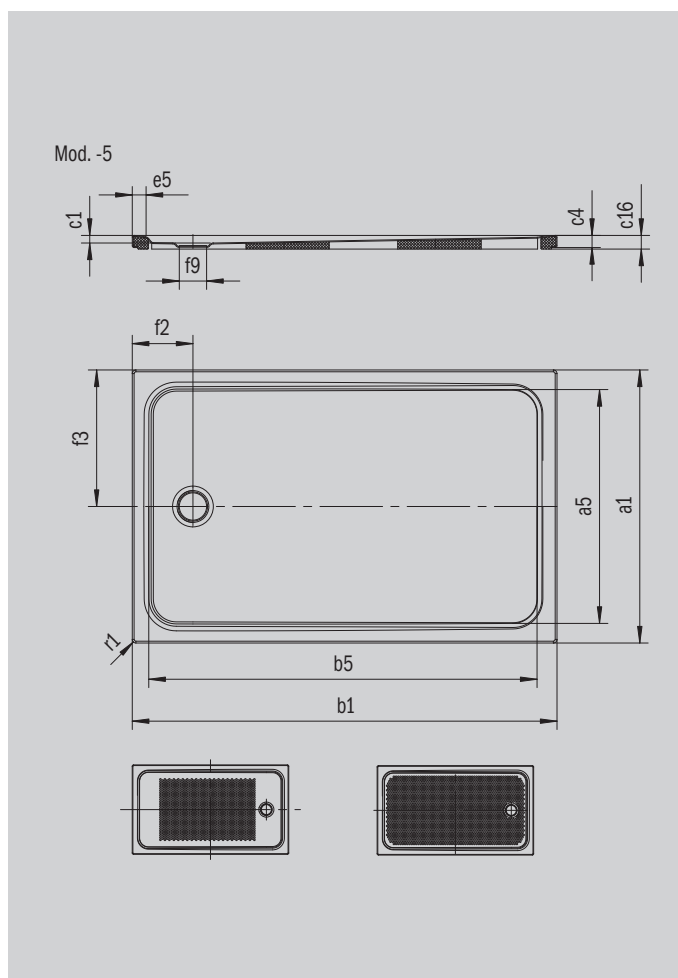

CAYONOPLAN

- Bodenebene Dusche
- Klassisches Design mit umlaufender Prägung
- Perfect Match zur CAYONO Modellfamilie
- Großzügige Standfläche durch seitlichen Ablauf
- Aus KALDEWEI Stahl-Emaille

Abbildung ähnlich

| Modell 2253 | KA 90 waagrecht | KA 90 flach | KA 90 senkrecht |
|-------------------|-----------------|-------------|-----------------|
| Gesamt-Aufbauhöhe | 98 | 78 | 37 |
| Bauhöhe | 80 | 60 | 80 |

| Modell | | 2253-5 |
|--|------------|--------------|
| Äußere Länge [mm] | a_1 | 750 mm |
| Innere Länge [mm] | a_5 | 640 mm |
| Äußere Breite [mm] | b_1 | 900 mm |
| Innere Breite [mm] | b_5 | 790 mm |
| Tiefe Innen [mm] | c_1 | 18 mm |
| Randhöhe [mm] | c_4 | 32 mm |
| Höhe mit Wannenträger extraflach [mm] | c_{16} | 37 mm |
| Randbreite [mm] | e_5 | 50 mm |
| Durchmesser Ablaufloch [mm] | f_9 | Ø 90 mm |
| Abstand Wannrand bis Mitte Ablaufloch [mm] | $f_2; f_3$ | 200; 375 mm |
| Äußerer Radius [mm] | r_1 | 12 mm |
| Nettogewicht [kg] | | 18 kg |
| Antislip | | 355 x 355 mm |
| Vollantislip | | 575 x 735 mm |
| ANTISLIP SECURE PLUS | | Vollflächig |