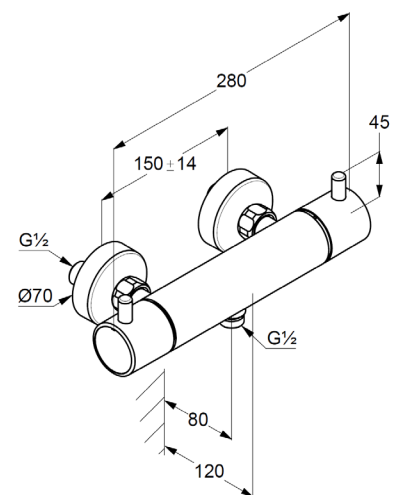

Hersteller KLUDI GmbH & Co. KG

Typ: KLUDI BOZZ

Thermostat-Brause-Armatur

Artikel- Nr.: 352033938

Thermostat-Brause-Armatur

Wandmontage

Temperaturwählgriff mit Heißwassersperre 40°C

inkl. optionalem Temperaturbegrenzer auf 43 °C

eigensicher gegen Rückfließen

Brauseabgang G1/2

Keramik Oberteil 180°

Durchflussmenge bei 3 bar 18 l/min.

S-Anschlüsse G1/2 x G3/4

mit vormontierten Schmutzfangsieben

Produktabbildung/ Product picture

Maßzeichnung/ Dimensional drawing