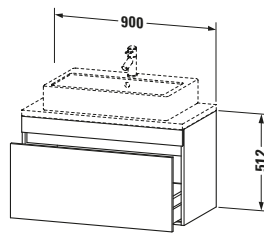

Konsolenwaschtischunterbau wandhängend

Basis Angaben	
Langbezeichnung	Duravit DuraStyle Konsolenwaschtischunterbau wandhängend, Basalt Matt, Rechteckig, Anzahl Auszüge: 1 – DS530304318

Spezifikationen	
Anzahl Auszüge	1
Für Anzahl Waschtische	1
Compact	✓
Montagegrad	Montiert
Waschplatz	
Position Becken	Mitte
Montage	
Montageart	Konsolenmontage / Wandhängend / Wandmontage
Farbe	
Farbwert	Basalt
Glanzgrad	Matt
Front	
Farbwert Front	Basalt
Glanzgrad Front	Matt
Korpus	
Glanzgrad Korpus	Matt
Material Korpus	Hochverdichtete Dreischicht-Holzspanplatte
Oberfläche Korpus	Dekor
Griff	
Ausführung Griff	Grifflos

Features	
Inneneinteilung	Optional
Selbsteinzug mit Dämpfung	✓

Lieferumfang	
Montage	
Inkl. Befestigungsmaterial	✓
Technische Dokumentation	
Inkl. Montageanleitung	digital und gedruckt

Logistik	
Artikelgewicht	22,8 kg
Verkaufsverpackung	
Art Verkaufsverpackung	Karton
Menge / Verkaufsverpackung	1 Stk.
Ab Werk verpackt	✓
Breite Verkaufsverpackung inkl. Artikel	615 mm
Höhe Verkaufsverpackung inkl. Artikel	1060 mm
Tiefe Verkaufsverpackung inkl. Artikel	550 mm
Gewicht Verkaufsverpackung inkl. Artikel	27 kg
Anzahl Packstücke	1

Vermaßung	
Breite / Länge	900 mm
Höhe	512 mm
Tiefe / Breite	478 mm
Min. Wandabstand	20 mm

Passende Produkte	
Passende Artikel	
	Raumsparsiphon # 005076 Universal
	Inneneinteilung # UV9846 Universal
Notwendige Artikel	
	Konsole # DS101C DuraStyle
	Konsole # DS105C DuraStyle
	Konsole # DS100C DuraStyle
	Konsole # DS104C DuraStyle