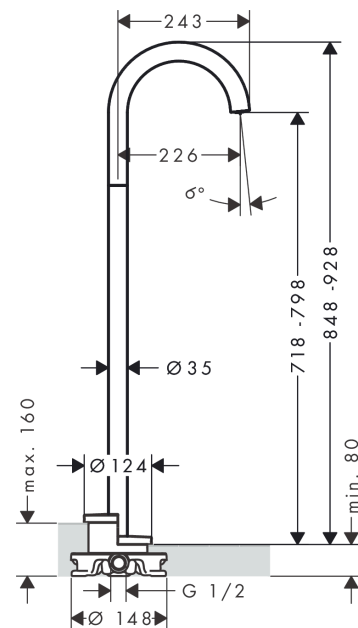

AXOR Uno

Wanneneinlauf gebogen bodenstehend

Oberfläche: **Polished Black Chrome** Artikelnummer: **38412330**

Beschreibung

Merkmale

- Anschlussart: Grundkörper
- Ausladung: 226 mm
- freistehende Montage
- Maximale Durchflussmenge bei 3 bar: 18 l/min
- Strahlart: Normalstrahl
- Geräuschgruppe: I
- Durchflussklasse: O
- P-IX 16977/IO

Artikeldetails

TEAM-Nr. 757623.283
Preis exkl. MwSt. 1938.00 CHF

Technologie

Produktabbildung

Maßzeichnung

Durchflussdiagramm