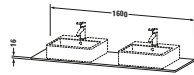

Konsole

Basis Angaben	
Langbezeichnung	Duravit XSquare Konsole, Nachtblau Seidenmatt, Rechteckig, Anzahl Ausschnitte: 2 – XS063HB9898
Artikel Nr.	XS063HB9898

Spezifikationen	
Anzahl Ausschnitte	2
Oberfläche	Lack
Oberflächenbehandlung	Lackiert
Montage	
Montageart	Korpusmontage
Farbe	
Farbwert	Nachtblau
Glanzgrad	Seidenmatt
Material	
Material	Hochverdichtete MDF-Platte
Waschplatz	
Position Becken	Links / Rechts
Anzahl Waschplätze	2

Features	
Hahnlochbohrungen möglich	✓

Lieferumfang	
Technische Dokumentation	
Inkl. Montageanleitung	ohne

Logistik	
Artikelgewicht	9 kg
Verkaufsverpackung	
Art Verkaufsverpackung	Karton
Menge / Verkaufsverpackung	1 Stk.
Ab Werk verpackt	✓
Breite Verkaufsverpackung inkl. Artikel	610 mm
Höhe Verkaufsverpackung inkl. Artikel	1700 mm
Tiefe Verkaufsverpackung inkl. Artikel	135 mm
Gewicht Verkaufsverpackung inkl. Artikel	9 kg
Anzahl Packstücke	1

Passende Produkte	
Passende Artikel	
	Konsolenwaschtischunterbau bodenstehend # XS4927 XSquare
	Konsolenwaschtischunterbau wandhängend # XS4917 XSquare

Vermaßung	
Breite / Länge	1600 mm
Min. Variable Breite / Länge	0 mm
Max. Variable Breite / Länge	0 mm
Höhe	16 mm
Tiefe / Breite	550 mm