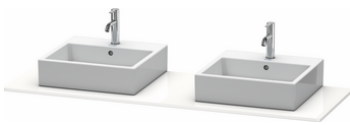

Konsole

Basis Angaben	
Langbezeichnung	Duravit XSquare Konsole, Nachtblau Seidenmatt, Rechteckig, Anzahl Ausschnitte: 2 – XS063HB9898
Artikel Nr.	XS063HB9898

Spezifikationen	
Anzahl Ausschnitte	2
Oberfläche	Lack
Oberflächenbehandlung	Lackiert
Montage	
Montageart	Korpusmontage
Farbe	
Farbwert	Nachtblau
Glanzgrad	Seidenmatt
Material	
Material	Hochverdichtete MDF-Platte
Waschplatz	
Position Becken	Links / Rechts
Anzahl Waschplätze	2

Features	
Hahnlochbohrungen möglich	✓

Lieferumfang	
Technische Dokumentation	
Inkl. Montageanleitung	ohne

Logistik	
Artikelgewicht	9 kg
Verkaufsverpackung	
Art Verkaufsverpackung	Karton
Menge / Verkaufsverpackung	1 Stk.
Ab Werk verpackt	✓
Breite Verkaufsverpackung inkl. Artikel	610 mm
Höhe Verkaufsverpackung inkl. Artikel	1700 mm
Tiefe Verkaufsverpackung inkl. Artikel	135 mm
Gewicht Verkaufsverpackung inkl. Artikel	9 kg
Anzahl Packstücke	1

Passende Produkte	
Passende Artikel	
	Konsolenwaschtischunterbau bodenstehend # XS4927 XSquare
	Konsolenwaschtischunterbau wandhängend # XS4917 XSquare

Vermaßung	
Breite / Länge	1600 mm
Min. Variable Breite / Länge	0 mm
Max. Variable Breite / Länge	0 mm
Höhe	16 mm
Tiefe / Breite	550 mm