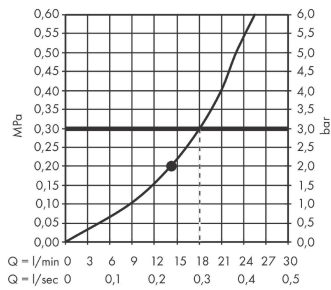

AXOR ShowerSolutions
Kopfbrause 300/300 1jet Decke - Aufputz
 Oberfläche: **Brushed Gold Optic** Artikelnummer: **35317250**

Beschreibung

Merkmale

- Brausekopfgrösse: 300 x 300 mm
- Strahlart: PowderRain
- Durchflussmenge PowderRain (bei 3 bar): 18,1 l/min
- Funktion ab: 15,4 l/min
- Maximale Durchflussmenge bei 3 bar: 18,1 l/min
- Mindestfliessdruck: 1,8 bar
- dynamische Strahldüsen fahren im Betrieb aus
- Material Strahlscheibe: Metall
- Kopfbrause zur Reinigung abnehmbar
- Montage: Decke - UP Installation
- Anschlussart: Grundkörper

Maßzeichnung

AXOR ShowerSolutions
Kopfbrause 300/300 1jet Decke - Aufputz
 Oberfläche: **Brushed Gold Optic** Artikelnummer: **35317250**

Durchflussdiagramm

Die Verbrauchswerte wurden praxisnah mit den dazugehörigen Armaturen (Thermostat/Mischer/Unterputzventil) gemessen.