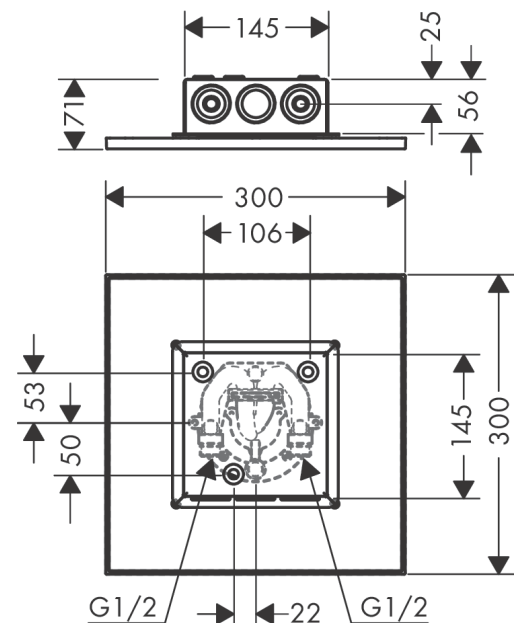

AXOR ShowerSolutions
Kopfbrause 300/300 1jet Decke - Aufputz
 Oberfläche: **Brushed Gold Optic** Artikelnummer: **35317250**

Beschreibung

Merkmale

- Brausekopfgrösse: 300 x 300 mm
- Strahlart: PowderRain
- Durchflussmenge PowderRain (bei 3 bar): 18,1 l/min
- Funktion ab: 15,4 l/min
- Maximale Durchflussmenge bei 3 bar: 18,1 l/min
- Mindestfliessdruck: 1,8 bar
- dynamische Strahldüsen fahren im Betrieb aus
- Material Strahlscheibe: Metall
- Kopfbrause zur Reinigung abnehmbar
- Montage: Decke - UP Installation
- Anschlussart: Grundkörper

Maßzeichnung

AXOR ShowerSolutions
Kopfbrause 300/300 1jet Decke - Aufputz
 Oberfläche: **Brushed Gold Optic** Artikelnummer: **35317250**

Durchflussdiagramm

Die Verbrauchswerte wurden praxisnah mit den dazugehörigen Armaturen (Thermostat/Mischer/Unterputzventil) gemessen.