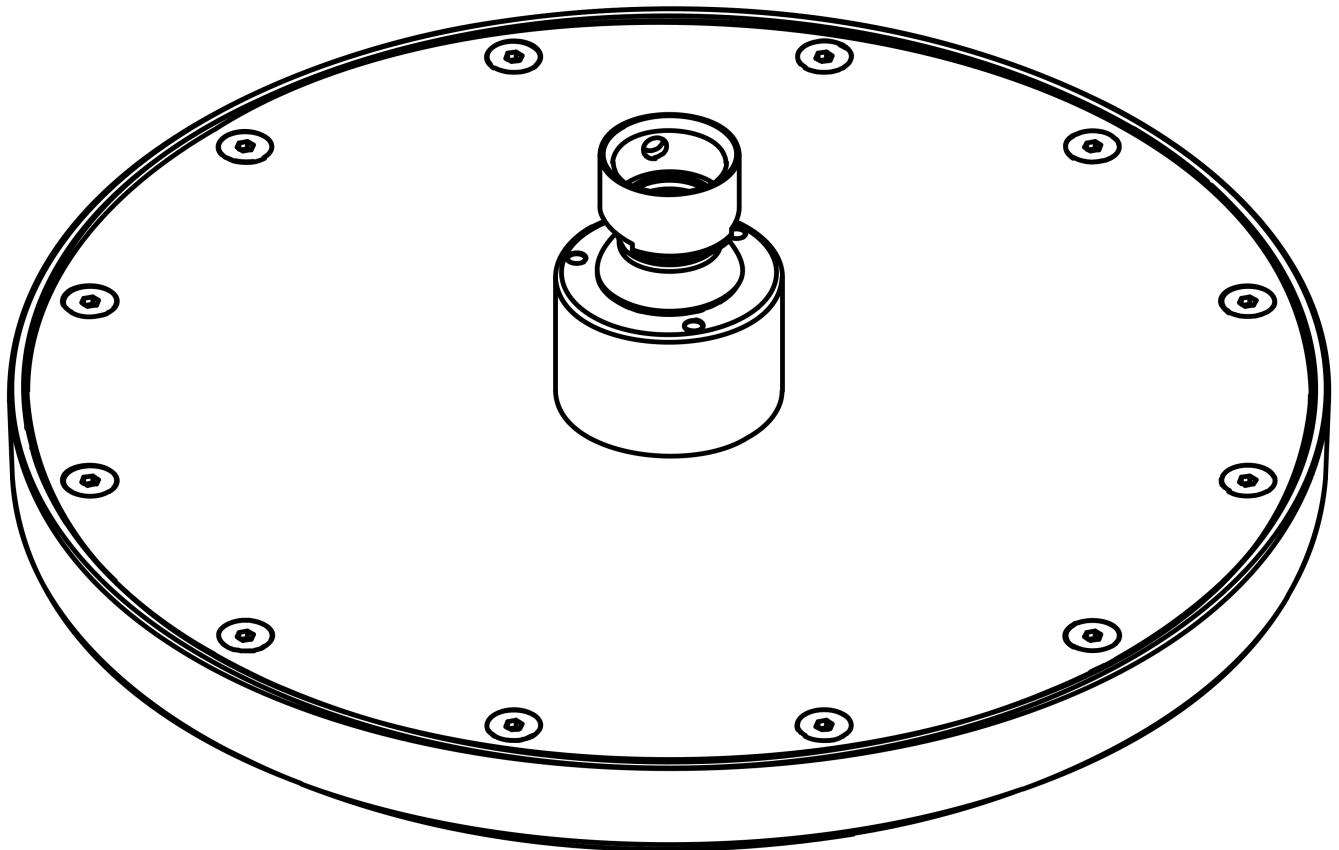

### Kopfbrause 245 1jet EcoSmart

Oberfläche: **Brushed Black Chrome**

Artikelnummer: **35381340**

#### Durchflussdiagramm

AXOR ShowerSolutions  
 Kopfbrause 245 1jet EcoSmart  
 Oberfläche: **Brushed Black Chrome** Artikelnummer: **35381340**

Explosionszeichnung

Baujahr: >09/22

**AXOR ShowerSolutions**  
**Kopfbrause 245 1jet EcoSmart**  
 Oberfläche: **Brushed Black Chrome**    Artikelnummer: **35381340**