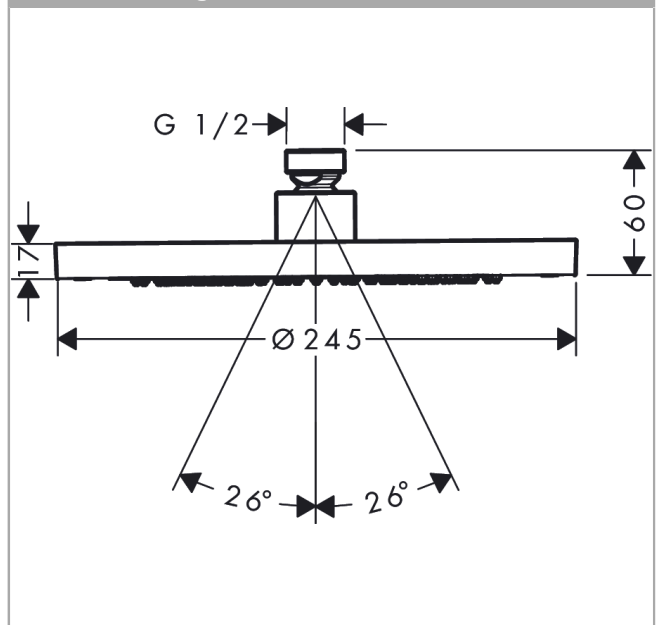

Maßzeichnung