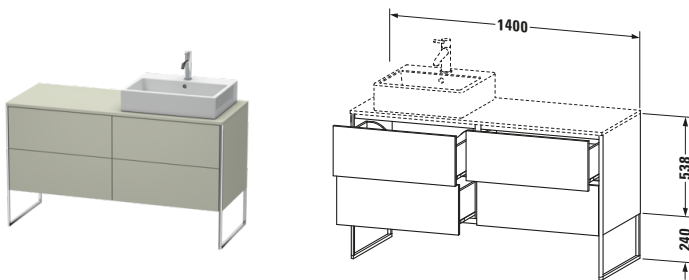

Konsolenwaschtischunterbau bodenstehend

Basis Angaben	
Langbezeichnung	Duravit XSquare Konsolenwaschtischunterbau bodenstehend, Taupe Seidenmatt, Rechteckig, Anzahl Ausschnitte: 1, Anzahl Auszüge: 4, Tip-on Technik – XS4923R6060

Spezifikationen	
Anzahl Ausschnitte	1
Anzahl Auszüge	4
Für Anzahl Waschtische	1
Montagegrad	Teilweise montiert
Tür	
Türanschlag	Rechts
Waschplatz	
Position Becken	Rechts
Montage	
Montageart	Bodenstehend / Wandmontage
Farbe	
Farbwert	Taupe
Glanzgrad	Seidenmatt
Front	
Farbwert Front	Taupe
Glanzgrad Front	Seidenmatt
Korpus	
Glanzgrad Korpus	Seidenmatt
Material Korpus	Hochverdichtete MDF-Platte
Oberfläche Korpus	Lack
Griff	
Ausführung Griff	Grifflos
Profil	
Farbe Profil	Chrom
Glanzgrad Profil	Hochglanz
Material Profil	Aluminium

Features	
Tip-on Technik	✓
Einrichtungssystem	Optional
Integrierter Höhenausgleich	✓
Selbsteinzug mit Dämpfung	✓

Lieferumfang	
Inkl. Fußgestell	✓
Montage	
Inkl. Befestigungsmaterial	✓
Technische Dokumentation	
Inkl. Montageanleitung	digital und gedruckt

Vermaßung	
Breite / Länge	1400 mm
Höhe	778 mm
Tiefe / Breite	548 mm
Min. Wandabstand	0 mm

Passende Produkte

Passende Artikel	
	Raumsparsiphon # 005076 Universal
	Einrichtungssystem Set # UV0502 Universal
	Einrichtungssystem Set # UV0511 Universal
	Konsole # XS060G XSquare
	Konsole # XS061G XSquare
Notwendige Artikel	
	Konsole # XS060G XSquare
	Konsole # XS061G XSquare